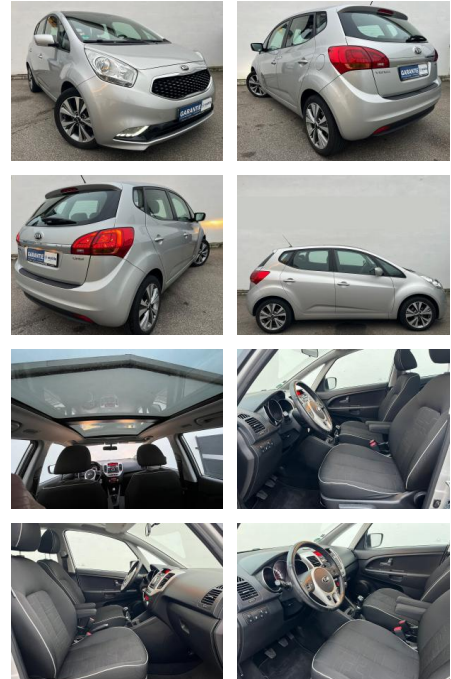

Ihr Ansprechpartner

Herr Artur Brak
E-Mail: info.meisterwerkstatt@web.de
Telefon: 05956 9269615

KFZ-Meisterbetrieb Artur Brak
Gewerbeweg 2 - 26901 Rastorf - Tel.: 05956 / 9269615

Kia Venga 1,6 CRDi Spirit PANO SITZHZG KLIMAAUTO...

AK82-PK2412-2016-00177..

Erstzulassung:	Kilometer:	Farbe:	Leistung:	Kraftstoffart:
04.08.2015	107.990	Silber	94 kW / 128 PS	Diesel

PREIS	FINANZIERUNGSBEISPIEL	
11.280 €	Laufzeit: 72 Monate	Anzahlung: 25 %
	Basis-Finanzierung:**	Mtl. Rate:
	Zielraten-Finanzierung:**	Mtl. Rate: 96 €

Exterieur

- LED-Tagfahrlicht
- Leichtmetallfelgen
- Schiebedach
- Nebelscheinwerfer
- Nebelscheinwerfer
- LM-Felgen 6.5x17 (5-Doppelspeichen)