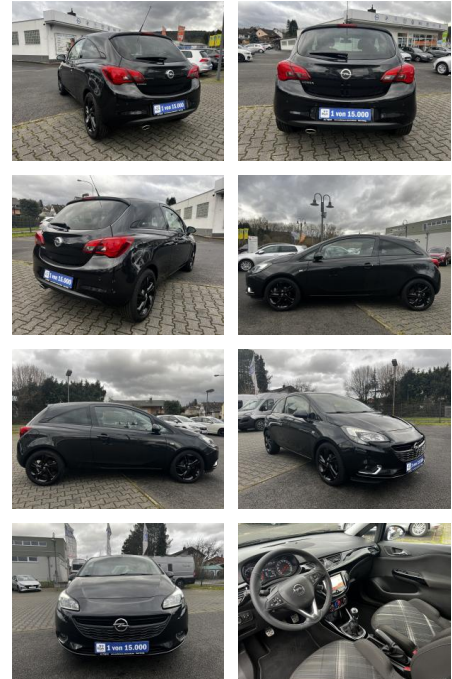

Ihr Ansprechpartner

**Herr Artur Brak**  
E-Mail: info.meisterwerkstatt@web.de  
Telefon: 05956 9269615

KFZ-Meisterbetrieb Artur Brak  
Gewerbeweg 2 - 26901 Rastorf - Tel.: 05956 / 9269615

## Opel Corsa BlackColorEdition\*PDC\*TEMPOMA.KLIIMA\*

ME00-ME2412-00460497

Erstzulassung:	Kilometer:	Farbe:	Leistung:	Kraftstoffart:
18.09.2015	86.000		66 kW / 90 PS	Benzin

**PREIS**  
**11.080 €**

**FINANZIERUNGSBEISPIEL**  
Laufzeit: 72 Monate      Anzahlung: 25 %  
Basis-Finanzierung:\*      Mtl. Rate:  
Zielraten-Finanzierung:\*\*      Mtl. Rate: **94 €**