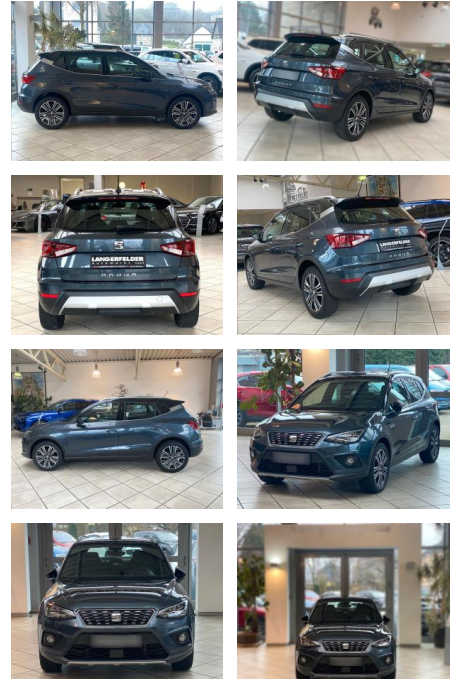

## Seat Arona 1.6 TDI Xcellence

LA05-158-1767 **Angebotsnr.:**

Erstzulassung:	Kilometer:	Farbe:	Leistung:	Kraftstoffart:
25.09.2020	83.772	Diverse	70 kW / 95 PS	Diesel

PREIS	FINANZIERUNGSBEISPIEL	
<b>17.980 €</b>	Laufzeit: 72 Monate	Anzahlung: 25 %
	Basis-Finanzierung:**	Mtl. Rate:
	Zielraten-Finanzierung:**	<b>152 €</b>