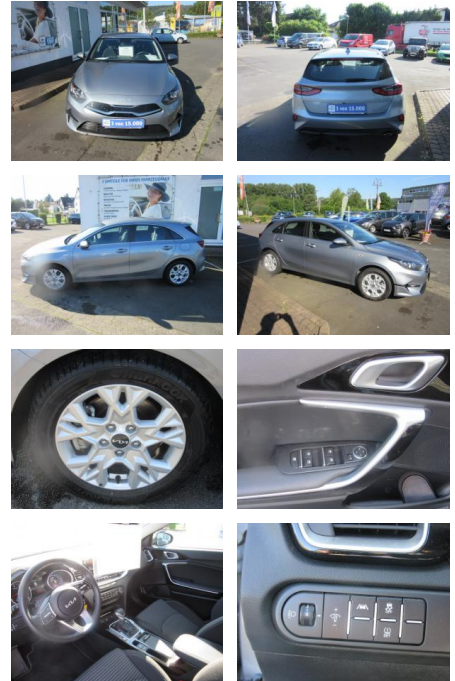

Ihr Ansprechpartner

Herr Artur Brak
E-Mail: info.meisterwerkstatt@web.de
Telefon: 05956 9269615

KFZ-Meisterbetrieb Artur Brak
Gewerbeweg 2 - 26901 Rastorf - Tel.: 05956 / 9269615

Kia cee'd / Ceed Lim. T-GDI Vision Automatik *Na...

ME00-L186250Angebotsnr.:

Erstzulassung:	Kilometer:	Farbe:	Leistung:	Kraftstoffart:
02.06.2023	16.356	silber	118 kW / 160 PS	Benzin

PREIS 23.640 €	FINANZIERUNGSBEISPIEL Laufzeit: 72 Monate Anzahlung: 25 %		* Basisfinanzierung: Anzahlung: 5.910 Euro, Laufzeit: 72 Monate, Nettodarlehen: 17.730 Euro, Gesamtbetrag: 27.890 Euro, Zinssätze: 7.71% Sollz. (gebunden), 7.99% eff. ** Zielratenfinanzierung: Anzahlung: 5.910 Euro, Laufzeit: 72 Monate, Nettodarlehen: 17.730 Euro, Zielrate: 11.820 Euro, Gesamtbetrag: 29.543 Euro, Zinssätze: 7.71% Sollz. (gebunden), 7.99% eff.,
	Basis-Finanzierung:* Mtl. Rate:	Zielraten-Finanzierung:** 200 €	

Ausstattung

Besonderheiten

- Navigationssystem
- Rückfahrkamera
- Spurhalteassistent aktiv
- Adaptive Cruise Control
- Leichtmetallräder 16 Zoll
- Parkhilfe hinten
- Smartphonekopplung Android Auto und Apple Car Play
- Lenkradheizung
- Sitzheizung Vordersitze
- elektr. Parkbremse
- Lichtsensor
- Regensensor
- Bluetooth Freisprecheinrichtung
- autom. abblend. Innenspiegel
- Bordcomputer
- elektrische Fenster 4
- Farbdisplay
- Fußgängererkennung
- Getriebe Automatik