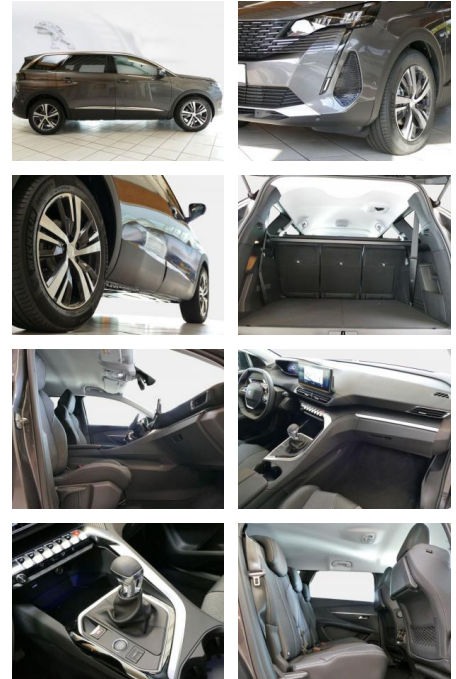

Ihr Ansprechpartner

Herr Artur Brak
E-Mail: info.meisterwerkstatt@web.de
Telefon: 05956 9269615

KFZ-Meisterbetrieb Artur Brak
Gewerbeweg 2 - 26901 Rastorf - Tel.: 05956 / 9269615

Peugeot 5008 BlueHdi 130 Allure++7-SITZER++NAVI

Erstzulassung:	Kilometer:	Farbe:	Leistung:	Kraftstoffart:
25.09.2022	4.000	Diverse	96 kW / 131 PS	Diesel

PREIS	FINANZIERUNGSBEISPIEL	
41.370 €	Laufzeit: 72 Monate	Anzahlung: 25 %
	Basis-Finanzierung:**	Mtl. Rate:
	Zielraten-Finanzierung:**	350 €

* Basisfinanzierung: Anzahlung: 10.343 Euro, Laufzeit: 72 Monate, Nettodarlehen: 31.028 Euro, Gesamtbetrag: 48.808 Euro, Zinssätze: 7.71% Sollz. (gebunden), 7.99% eff.
** Zielratenfinanzierung: Anzahlung: 10.343 Euro, Laufzeit: 72 Monate, Nettodarlehen: 31.028 Euro, Zielrate: 20.685 Euro, Gesamtbetrag: 51.700 Euro, Zinssätze: 7.71% Sollz. (gebunden), 7.99% eff.,
Vermittlung für: Santander Consumer Bank
Repräsentatives Beispiel gem. § 17 Abs. 4 PAngV. Diese Finanzierungsangebote sind Beispiele. Gerne ermitteln wir für Sie Ihr individuelles Angebot.

Ausstattung

Sicherheit

- Müdigkeitswarnsystem
- Notbremsassistent
- Notrufsystem
- Reifendruckkontrollsystem
- Totwinkel-Assistent
- Spurhalteassistent
- •
- Active Safety Brake und Frontkollisionswarner
- Frontkollisionswarner
- Reifendruckkontrollsystem
- Müdigkeitswarner
- Airbag für Fahrer und Beifahrer
- Beifahrerairbag deaktivierbar
- Airbag: Vorhangairbags vorn und hinten
- Airbag: Seitenairbag vorn und hinten
- EBV (Elektronische Bremskraftverteilung)
- ESP (Elektronisches Stabilitätsprogramm) mit ASR (Antriebssschlupfregelung)

- Verkehrsschilderkennung mit Darstellung der Geschwindigkeitsempfehlung im Kombiinstrument
- Wegfahrsperre
- Berganfahrhilfe
- ***Assistenzsysteme:**
- Notbremsassistent mit Einschaltautomatik der Warnblinkleuchten
- Spurhalteassistent mit Lenkeingriff
- Fernlichtassistent
- Aktiver Totwinkelassistent
- *

Multimedia

- USB
- Verkehrszeichenerkennung
- Sprachsteuerung
- Touchscreen
- •
- Navigationssystem: 3D-Navigationssystem NAC - 3D-Navigation inkl. Darstellung

- Radio: Audioanlage RCC - Bi-Tuner - 6 Lautsprecher - MP3-fähig - Bluetooth-Freisprecheinrichtung mit Audiostreaming über Bluetooth - USB-Anschluss - Bedienung am Lenkrad und über Touchscreen
- Radio: Mirror Screen Mirror Screen (Übertragung von multimedialen Inhalten und Apps eines Smartphones auf den Touchscreen im Fahrzeug über den die kompatiblen Funktionen und Apps direkt bedient werden können - Mirror Link: Spiegelung des Bildschirms des Smartphones auf dem Touchscreen (für kompatible Smartphone-Modelle mit Android-Betriebssystem) - CarPlay (für kompatible iPhone-Modelle von Apple) - Android Auto und Mirror Link (für kompatible Smartphone-Modelle mit Android-Betriebssystem)
- Radiozubehör: Digitaler Radioempfang

STÄNDIG ÜBER 15.000 FAHRZEUGE IM BESTAND!