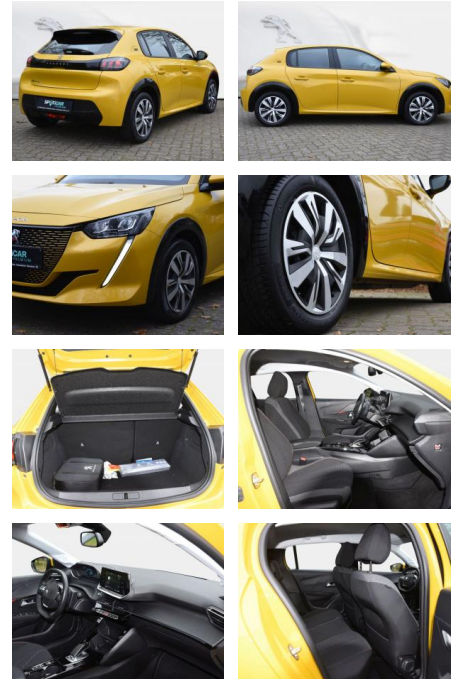

## Peugeot 208 e- Active

SD03-411 133388 **Angebotsnr.:**

Erstzulassung:	Kilometer:	Farbe:	Leistung:	Kraftstoffart:
25.11.2020	10.075	Diverse	100 kW / 136 PS	Elektro

PREIS	FINANZIERUNGSBEISPIEL	
<b>20.650 €</b>	Laufzeit: 72 Monate	Anzahlung: 25 %
	Basis-Finanzierung:**	Mtl. Rate:
	Zielraten-Finanzierung:**	<b>175 €</b>