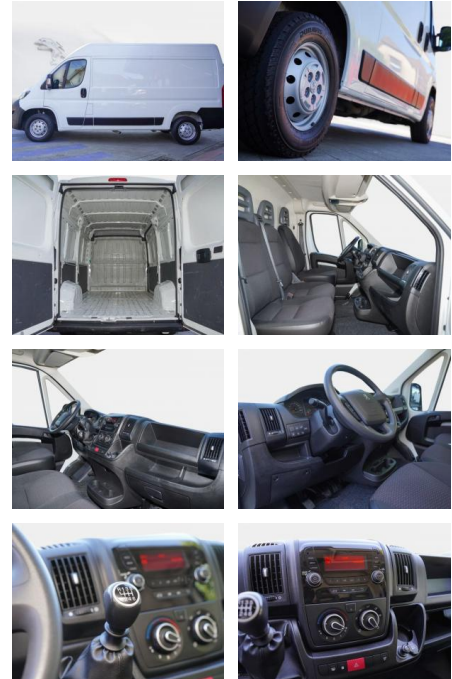

Ihr Ansprechpartner

Herr Artur Brak
E-Mail: info.meisterwerkstatt@web.de
Telefon: 05956 9269615

KFZ-Meisterbetrieb Artur Brak
Gewerbeweg 2 - 26901 Rastorf - Tel.: 05956 / 9269615

Peugeot Boxer HDi 333 L2H2 S&S Pro

SD03-145 N620561snr.:

Erstzulassung:	Kilometer:	Farbe:	Leistung:	Kraftstoffart:
25.05.2020	80.000	Diverse	103 kW / 140 PS	Diesel

PREIS
26.830 €

FINANZIERUNGSBEISPIEL

Laufzeit: 72 Monate   Anzahlung: 25 %
Basis-Finanzierung:*   Mtl. Rate:
Zielraten-Finanzierung:** **227 €**

* Basisfinanzierung: Anzahlung: 6.708 Euro, Laufzeit: 72 Monate, Nettodarlehen: 20.123 Euro, Gesamtbetrag: 31.654 Euro, Zinssätze: 7.71% Sollz. (gebunden), 7.99% eff.
** Zielratenfinanzierung: Anzahlung: 6.708 Euro, Laufzeit: 72 Monate, Nettodarlehen: 20.123 Euro, Zielrate: 13.415 Euro, Gesamtbetrag: 33.530 Euro, Zinssätze: 7.71% Sollz. (gebunden), 7.99% eff.,

Vermittlung für: Santander Consumer Bank
Repräsentatives Beispiel gem. § 17 Abs. 4 PAngV. Diese Finanzierungsangebote sind Beispiele. Gerne ermitteln wir für Sie Ihr individuelles Angebot.

Ausstattung

Sicherheit

- ASR
- Airbag Fahrerseite
- ABS
- ESP mit Berganfahrhilfe und ASR
- Wegfahrsperre
- Wegfahrsperre
- Fahrerairbag
- ***Assistenzsysteme:**
- Notbremsassistent
- *

Multimedia

- Radiovorbereitung mit 4 Lautsprechern
- ***Getriebe:**
- 6-Gang Getriebe
- 6-Gang-Getriebe
- ***Sonstiges:**
- Räder: Ersatzrad vollwertig

- Laderaum: Laderaumwände im unteren Bereich verkleidet
- Steckdose: 12-Volt-Steckdose im Laderaum
- Türen: Hecktüren 260° öffnend
- Verzurrösen im Laderaum
- Dachablage über der Frontscheibe
- Trennwand geschlossen
- Laderauminnenbeleuchtung
- Nutzlast: 1270 kg
- Trennwand

Komfort

- ZV mit FB
- elektrische Fensterheber
- Klimaanlage manuell
- Einparkhilfe hinten mit akustischen Warningsensoren
- Servolenkung
- Einparkhilfe
- *

Interieur

- Aussentemperaturanzeige
- Lenkrad tiefenverstellbar
- **Polster:** Stoff
- Drehzahlmesser
- **Sitze:** Fahrersitz höhenverstellbar
- **Sitz:** Beifahrerdoppelsitzbank
- Ablagen in den vorderen Türen
- Sicherheitsgurte höhenverstellbar
- Kopfstützen (3) höhenverstellbar
- Bordcomputer
- *

Exterieur

- Aussenspiegel abklappbar
- Blinker in den Außenspiegeln
- Nebelscheinwerfer
- Scheinwerfer-Höhenverstellung elektrisch

STÄNDIG ÜBER 15.000 FAHRZEUGE IM BESTAND!