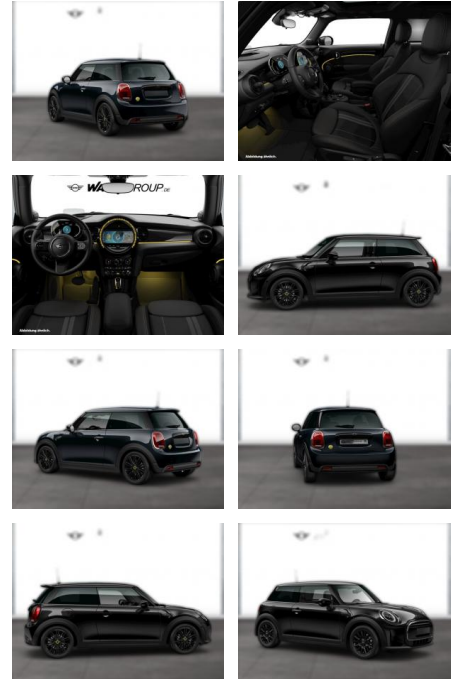

WG05-252318 Angebotsnr.:

Erstzulassung:	Kilometer:	Farbe:	Leistung:	Kraftstoffart:
01.11.2023	19.500	Schwarz	135 kW / 184 PS	Elektro

PREIS
29.200 €

FINANZIERUNGSBEISPIEL

Laufzeit: 72 Monate Anzahlung: 25 %
Basis-Finanzierung:* Mtl. Rate:
Zielraten-Finanzierung:** **247 €**