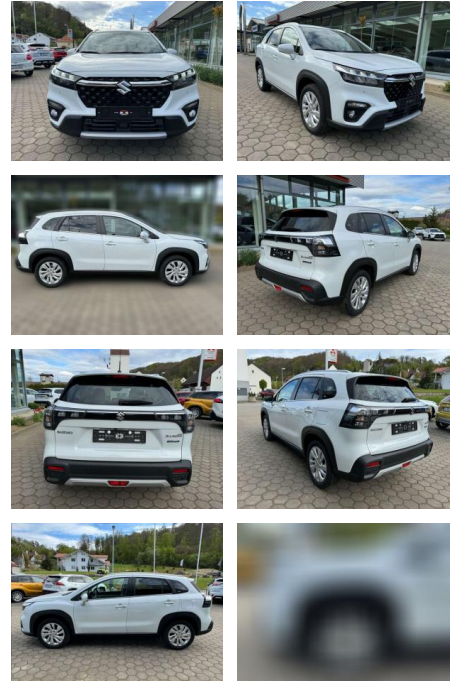

Ihr Ansprechpartner

**Herr Artur Brak**  
E-Mail: info.meisterwerkstatt@web.de  
Telefon: 05956 9269615

KFZ-Meisterbetrieb Artur Brak  
Gewerbeweg 2 - 26901 Rastorf - Tel.: 05956 / 9269615

## Suzuki SX4 S-Cross Comfort Kamera LED

AL37-348

Angebotsnr.:

Erstzulassung:	Kilometer:	Farbe:	Leistung:	Kraftstoffart:
01.03.2022	4.393	Weiß	95 kW / 129 PS	Benzin

**PREIS**  
**26.640 €**