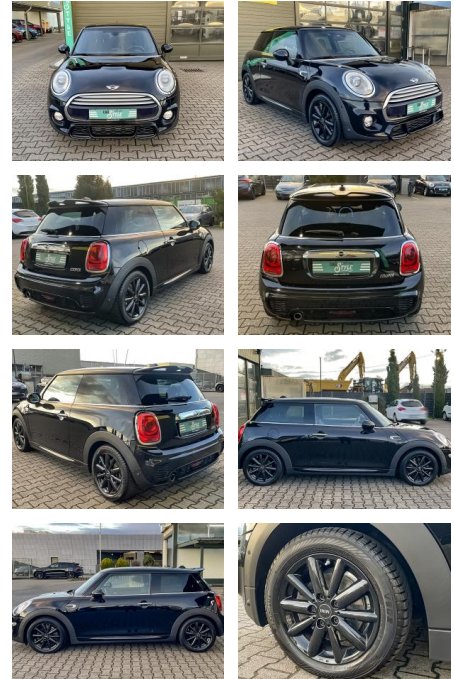

Ihr Ansprechpartner

Herr Artur Brak
E-Mail: info.meisterwerkstatt@web.de
Telefon: 05956 9269615

KFZ-Meisterbetrieb Artur Brak
Gewerbeweg 2 - 26901 Rastorf - Tel.: 05956 / 9269615

MINI Cooper John Cooper Works Pano Navi SHZ Wire...

CS01-FM2407206 Angebotsnr.:

Erstzulassung:	Kilometer:	Farbe:	Leistung:	Kraftstoffart:
15.05.2015	116.950	Schwarz	100 kW / 136 PS	Benzin

PREIS	FINANZIERUNGSBEISPIEL	
13.350 €	Laufzeit: 72 Monate	Anzahlung: 25 %
	Basis-Finanzierung:**	Mtl. Rate:
	Zielraten-Finanzierung:**	113 €