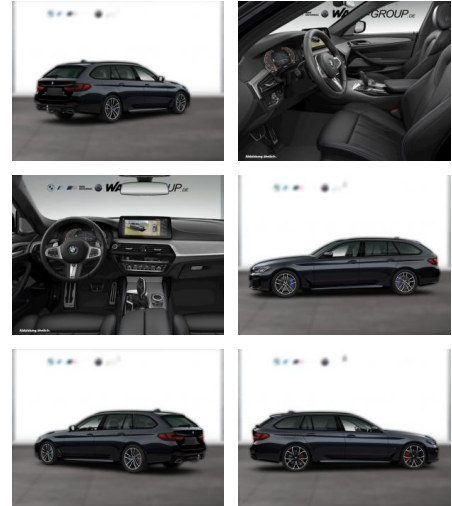

## BMW 540d xDrive TOURING M SPORT PRO LASER

WG05-248943 Angebotsnr.:

Erstzulassung:	Kilometer:	Farbe:	Leistung:	Kraftstoffart:
01.06.2023	33.500	Schwarz	250 kW / 340 PS	Diesel

**PREIS**  
**67.310 €**