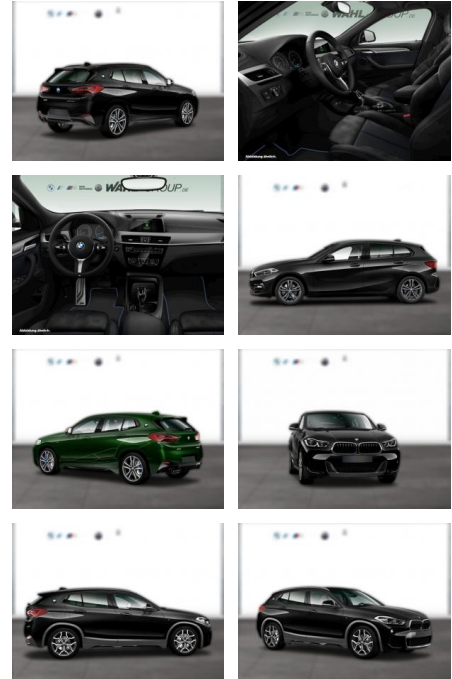

Ihr Ansprechpartner

Herr Artur Brak
E-Mail: info.meisterwerkstatt@web.de
Telefon: 05956 9269615

KFZ-Meisterbetrieb Artur Brak
Gewerbeweg 2 - 26901 Rastorf - Tel.: 05956 / 9269615

BMW X2 xDrive20i M SPORT X NAVI LED GRA

WG03-197445 Angebotsnr.:

Erstzulassung:	Kilometer:	Farbe:	Leistung:	Kraftstoffart:
01.05.2018	84.000	Schwarz	141 kW / 192 PS	Benzin

PREIS	FINANZIERUNGSBEISPIEL	
27.140 €	Laufzeit: 72 Monate	Anzahlung: 25 %
	Basis-Finanzierung:**	Mtl. Rate:
	Zielraten-Finanzierung:**	230 €