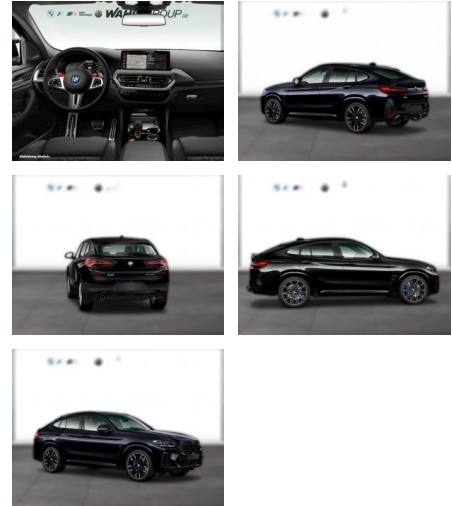

WG04-242807 Angebotsnr.:

Erstzulassung:	Kilometer:	Farbe:	Leistung:	Kraftstoffart:
01.05.2023	87.800	Schwarz	375 kW / 510 PS	Benzin

PREIS
65.250 €

FINANZIERUNGSBEISPIEL

Laufzeit: 72 Monate Anzahlung: 25 %
Basis-Finanzierung:* Mtl. Rate:
Zielraten-Finanzierung:** **553 €**