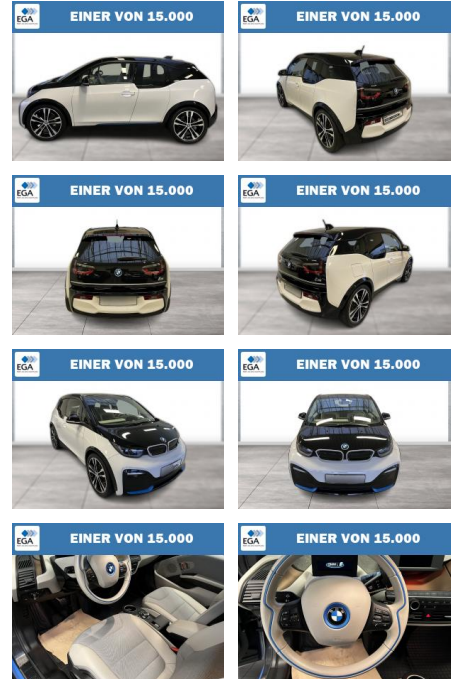

## BMW i3s LED Comfort Navi Wärmepumpe PDC

WG08-236374 Angebotsnr.:

Erstzulassung:	Kilometer:	Farbe:	Leistung:	Kraftstoffart:
01.09.2022	45.744	Blau	135 kW / 184 PS	Elektro

PREIS	FINANZIERUNGSBEISPIEL	
<b>23.020 €</b>	Laufzeit: 72 Monate	Anzahlung: 25 %
	Basis-Finanzierung:**	Mtl. Rate:
	Zielraten-Finanzierung:**	<b>195 €</b>