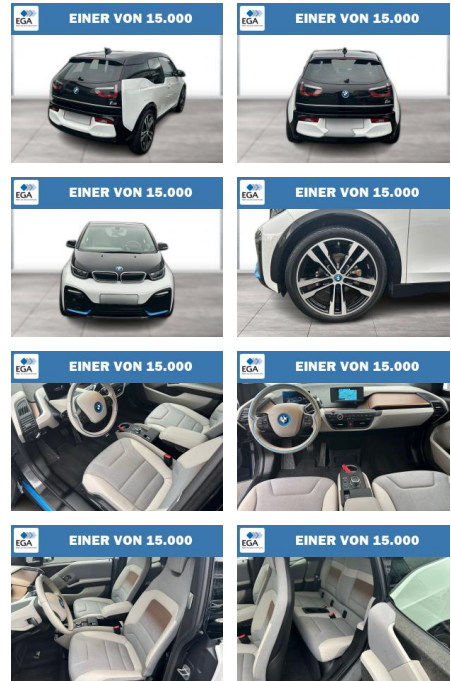

Ihr Ansprechpartner

Herr Artur Brak
E-Mail: info.meisterwerkstatt@web.de
Telefon: 05956 9269615

KFZ-Meisterbetrieb Artur Brak
Gewerbeweg 2 - 26901 Rastorf - Tel.: 05956 / 9269615

BMW i3s LED Comfort Navi Wärmepumpe PDC

WG08-236372 Angebotsnr.:

Erstzulassung:	Kilometer:	Farbe:	Leistung:	Kraftstoffart:
01.07.2022	42.658	Blau	135 kW / 184 PS	Elektro

PREIS	FINANZIERUNGSBEISPIEL
23.020 €	Laufzeit: 72 Monate Anzahlung: 25 % Basis-Finanzierung:* Mtl. Rate: Zielraten-Finanzierung:** 195 €