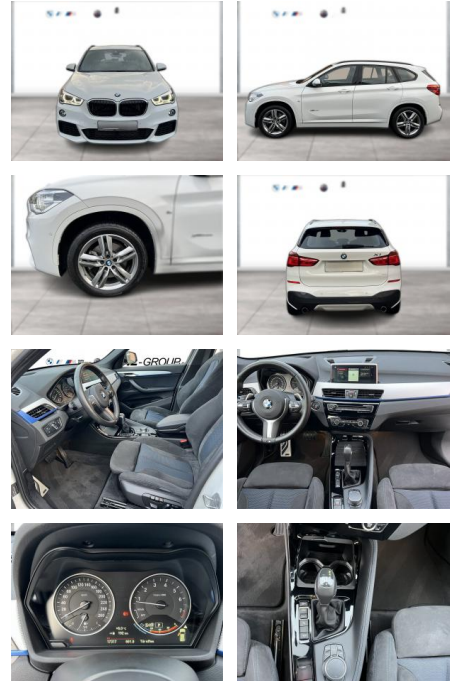

WG09-172585 Angebotsnr.:

Erstzulassung:	Kilometer:	Farbe:	Leistung:	Kraftstoffart:
01.03.2018	17.315	Weiß	141 kW / 192 PS	Benzin

PREIS
31.260 €

FINANZIERUNGSBEISPIEL
Laufzeit: 72 Monate Anzahlung: 25 %
Basis-Finanzierung:* Mtl. Rate:
Zielraten-Finanzierung:** **265 €**