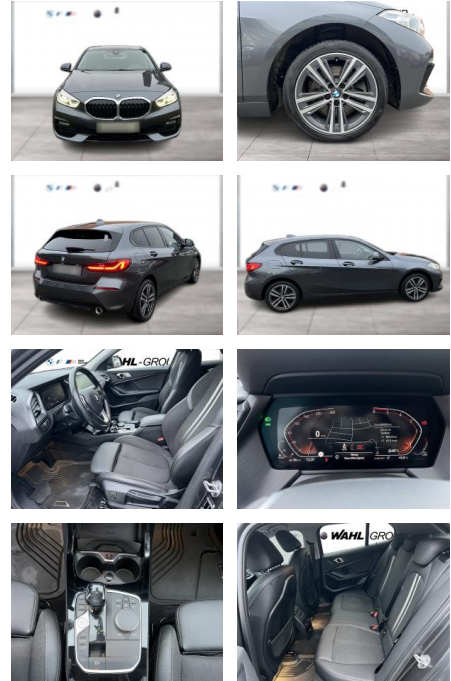

WG09-220396 Angebotsnr.:

Erstzulassung:	Kilometer:	Farbe:	Leistung:	Kraftstoffart:
01.07.2020	84.548	Grau	140 kW / 190 PS	Diesel

PREIS	FINANZIERUNGSBEISPIEL	
30.230 €	Laufzeit: 72 Monate	Anzahlung: 25 %
	Basis-Finanzierung:**	Mtl. Rate:
	Zielraten-Finanzierung:**	256 €