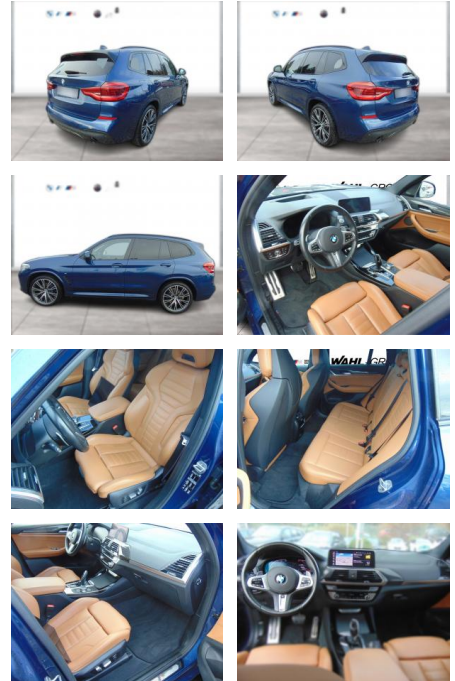

WG04-245165 **Angebotsnr.:**

Erstzulassung:	Kilometer:	Farbe:	Leistung:	Kraftstoffart:
01.12.2019	84.800	Blau	195 kW / 265 PS	Diesel

PREIS	FINANZIERUNGSBEISPIEL	
41.460 €	Laufzeit: 72 Monate	Anzahlung: 25 %
	Basis-Finanzierung:**	Mtl. Rate:
	Zielraten-Finanzierung:**	351 €

Exterieur

- Leichtmetallfelgen
- metallic
- Nebelscheinwerfer
- Dachreling

Umwelt

- Partikelfilter

Weiteres

- Sportfahrwerk
- Diesel
- Lichtsensor
- elektrische Aussenspiegel
- Start Stop Automatik
- Nichtraucher
- Sportpaket
- Ablagenpaket
- ABS
- Abstandsregeltempomat
- Adaptives Kurvenlicht
- Aktiver Fussgängerschutz
- Alarmanlage
- Ambientes Licht
- Anhaengerkupplung
- Anhaengerkupplung (Kugelkopf schwenkbar)
- Armauflage vorn
- Außenausstattung: Shadow-Line Hochglanz (erweiterter Umfang)
- Aussenhautschutz