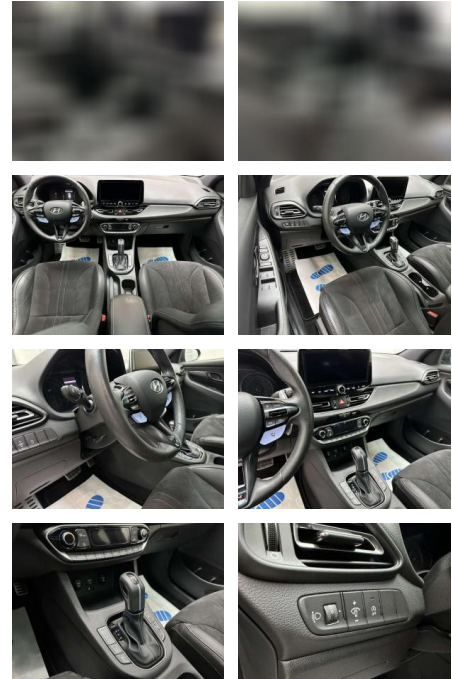

Ihr Ansprechpartner

Herr Artur Brak
E-Mail: info.meisterwerkstatt@web.de
Telefon: 05956 9269615

KFZ-Meisterbetrieb Artur Brak
Gewerbeweg 2 - 26901 Rastorf - Tel.: 05956 / 9269615

Hyundai i30 N Performance

AC15-33

Angebotsnr.:

Erstzulassung:	Kilometer:	Farbe:	Leistung:	Kraftstoffart:
01.04.2023	14.000	grau	206 kW / 280 PS	Benzin

PREIS
33.850 €

FINANZIERUNGSBEISPIEL

Laufzeit: 72 Monate   Anzahlung: 25 %
Basis-Finanzierung:*   Mtl. Rate:
Zielraten-Finanzierung:** **287 €**

* Basisfinanzierung: Anzahlung: 8.463 Euro, Laufzeit: 72 Monate, Nettodarlehen: 25.388 Euro, Gesamtbetrag: 39.936 Euro, Zinssätze: 7.71% Sollz. (gebunden), 7.99% eff.
** Zielratenfinanzierung: Anzahlung: 8.463 Euro, Laufzeit: 72 Monate, Nettodarlehen: 25.388 Euro, Zielrate: 16.925 Euro, Gesamtbetrag: 42.302 Euro, Zinssätze: 7.71% Sollz. (gebunden), 7.99% eff.,

Vermittlung für: Santander Consumer Bank
Repräsentatives Beispiel gem. § 17 Abs. 4 PAngV. Diese Finanzierungsangebote sind Beispiele. Gerne ermitteln wir für Sie Ihr individuelles Angebot.

Ausstattung

Sicherheit

- Anti-Blockiersystem ABS

Multimedia

- Radio

Weiteres

- Herzlich willkommen bei der Autocenter Stolberg GmbH
- Ihrem kompetenten Partner für hochwertige Gebrauchtwagen! Bei uns finden Sie eine sorgfältig ausgewählte Auswahl an Fahrzeugen unterschiedlicher Marken und Modelle
- die alle gründlich geprüft und zu attraktiven Konditionen angeboten werden Ihr Fahrzeughandel aus der Städteregion Aachen seit 1990. Garantie bis zu 60 Monate gegen Aufpreis möglich Inzahlungnahme zum marktgerechten Preis Finanzierung zu TOP Konditionen

- beide Außenspiegel mit Umfeldleuchte
- Außenspiegel schwarz glänzend
- Blinkleuchte in Außenspiegel integriert
- Bordcomputer
- Bremsassistent
- Bremssättel rot lackiert
- Dachhimmel schwarz
- Diffusoreinsatz
- Heckspoiler (schwarz glanzlackiert)
- Einschaltautomatik für Fahrlicht / Lichtsensor Elektr.
- Bremskraftverteilung Elektr.
- Differentialsperre (EDS) N Corner Carving
- Differential Elektr.
- Stabilitätskontrolle (ESC) mit Bremsassistent
- Endschalldämpfer Sportausführung
- Fahrassistenten-System: aktiver Spurhalteassistent (LKAS)
- Lane Keep Assist System)
- Fahrassistenten-System: Aufmerksamkeits-Assistent
- Fahrassistenten-System: Autonome Notbremsfunktion inkl. Frontkollisionswarnung (FCA)

- 2 Zoll) Fensterheber elektr. mit Einklemmschutz
- Fensterheber elektrisch hinten
- Fensterheber elektrisch vorn
- Fensterheber elektrisch vorn und hinten
- mit Auf-/Ab-Automatik Fensterrahmen
- Zierleisten schwarz glänzend
- Freisprecheinrichtung Bluetooth
- Frontscheibe mit Bandfilter oben
- Frontscheibe wärmedämmend
- Gegenlenkunterstützung (Vehicle Stability Management)
- VSM) Gepäck-/Laderaumleuchte
- Gepäckraumabdeckung / Rollo
- Geschwindigkeits-Regelanlage (Tempomat)
- Getriebe 8-Gang - Doppelkupplungsgetriebe DCT
- Getränkehalter hinten
- Getränkehalter vorn
- Gurtschraffer Heckleuchten LED
- Heckscheibe heizbar
- Heckspoiler schwarz glänzend
- Induktionsladeschale für Smartphone
- Innenspiegel mit

STÄNDIG ÜBER 15.000 FAHRZEUGE IM BESTAND!