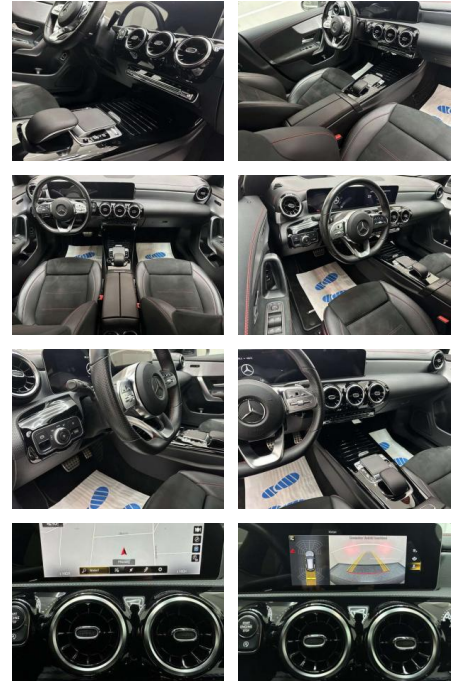

Ihr Ansprechpartner

Herr Artur Brak
E-Mail: info.meisterwerkstatt@web.de
Telefon: 05956 9269615

KFZ-Meisterbetrieb Artur Brak
Gewerbeweg 2 - 26901 Rastorf - Tel.: 05956 / 9269615

Mercedes-Benz CLA 180 AMG LINE "HEAD UP-NAVI"

AC15-49

Angebotsnr.:

Erstzulassung:	Kilometer:	Farbe:	Leistung:	Kraftstoffart:
01.04.2021	49.000	Schwarz	100 kW / 136 PS	Benzin

PREIS
29.300 €

FINANZIERUNGSBEISPIEL

Laufzeit: 72 Monate   Anzahlung: 25 %
Basis-Finanzierung:*   Mtl. Rate:
Zielraten-Finanzierung:** **248 €**

* Basisfinanzierung: Anzahlung: 7.325 Euro, Laufzeit: 72 Monate, Nettodarlehen: 21.975 Euro, Gesamtbetrag: 34.567 Euro, Zinssätze: 7.71% Sollz. (gebunden), 7.99% eff.
** Zielratenfinanzierung: Anzahlung: 7.325 Euro, Laufzeit: 72 Monate, Nettodarlehen: 21.975 Euro, Zielrate: 14.650 Euro, Gesamtbetrag: 36.616 Euro, Zinssätze: 7.71% Sollz. (gebunden), 7.99% eff.,

Vermittlung für: Santander Consumer Bank
Repräsentatives Beispiel gem. § 17 Abs. 4 PAngV. Diese Finanzierungsangebote sind Beispiele. Gerne ermitteln wir für Sie Ihr individuelles Angebot.

Ausstattung

Sicherheit

- Anti-Blockiersystem ABS

Multimedia

- Radio

Weiteres

- Herzlich willkommen bei der Autocenter Stolberg GmbH
- Ihrem kompetenten Partner für hochwertige Gebrauchtwagen! Bei uns finden Sie eine sorgfältig ausgewählte Auswahl an Fahrzeugen unterschiedlicher Marken und Modelle
- die alle gründlich geprüft und zu attraktiven Konditionen angeboten werden Ihr Fahrzeughandel aus der Städteregion Aachen seit 1990. Garantie bis zu 60 Monate gegen Aufpreis möglich Inzahlungnahme zum marktgerechten Preis Finanzierung zu TOP Konditionen

- elektr. verstellbar Media-Display
- Metallic-Lackierung Mittelkonsole vorn mit Rollo / Ablage Navigationssystem: Festplattenavigation Park-Paket
- Fahrassistenz-System: aktiver Park-Assistent Rückfahrkamera
- Reifen-Reparaturset (Tirefit)
- Scheinwerfer LED High Performance
- Seitenscheiben hinten und Heckscheibe abgedunkelt
- Service-System: MBUX
- Augmented Reality für Navigation
- Sitz-Komfort-Paket Sitzheizung vorn
- Smartphone integriert Spiegel-Paket
- Außenspiegel elektr. anklappbar
- Außen-/Innenspiegel mit
- Abblendautomatik Sprachbediensystem
- Erweiterte Funktionen (MBUX) Touchpad (Mittelkonsole) Vorrüstung car sharing
- Serienausstattung: Airbag Beifahrerseite abschaltbar Airbag Fahrer-/Beifahrerseite

- unten abgeflacht Lenkrad (Sport) mit Multifunktion Direktlenkung mit variabler Lenkkräft-Unterstützung
- Elektron. Stabilitäts-Programm (ESP)
- Fahrassistenz-System: Agility Select / Dynamic Select (Fahrmodusschalter)
- Fahrassistenz-System: aktiver Bremsassistent
- Fahrassistenz-System: aktiver Spurhalteassistent
- Geschwindigkeitslimit-Assistent Fahrzeug Setup (Onlinedienste / Apps)
- Fahrzeug-Monitoring (Fahrzeugortungssystem) Fensterheber elektrisch vorn + hinten
- Getriebe 7-Gang - Doppelkupplungsgetriebe DCT
- Karosserie: 5-türig Keyless Go
- Startanlage Knieairbag Fahrerseite
- Kommunikationsmodul (LTE) Vorbereitung Mercedes me connect
- Kopf-Airbag-System (Windowbag) Kühlergrill Diamant-Optik