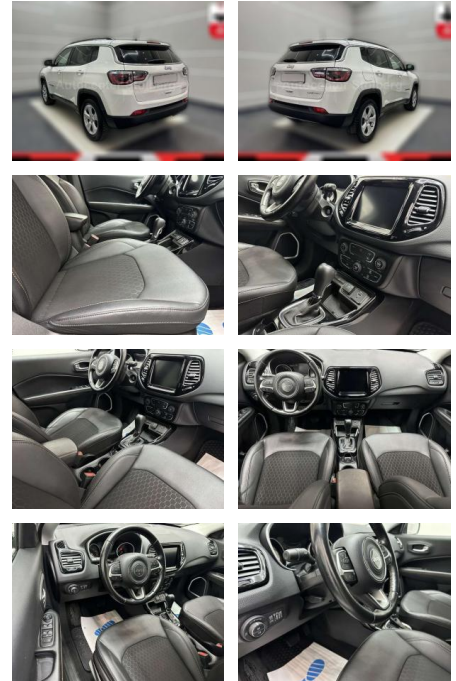

Ihr Ansprechpartner

Herr Artur Brak
E-Mail: info.meisterwerkstatt@web.de
Telefon: 05956 9269615

KFZ-Meisterbetrieb Artur Brak
Gewerbeweg 2 - 26901 Rastorf - Tel.: 05956 / 9269615

Jeep Compass Limited FWD "1

AC15-20

Angebotsnr.:

Erstzulassung:	Kilometer:	Farbe:	Leistung:	Kraftstoffart:
01.02.2021	36.000	Weiß	110 kW / 150 PS	Benzin

PREIS
22.080 €

FINANZIERUNGSBEISPIEL
Laufzeit: 72 Monate   Anzahlung: 25 %
Basis-Finanzierung:*   Mtl. Rate:
Zielraten-Finanzierung:** **187 €**

* Basisfinanzierung: Anzahlung: 5.520 Euro, Laufzeit: 72 Monate, Nettodarlehen: 16.560 Euro, Gesamtbetrag: 26.049 Euro, Zinssätze: 7.71% Sollz. (gebunden), 7.99% eff.
** Zielratenfinanzierung: Anzahlung: 5.520 Euro, Laufzeit: 72 Monate, Nettodarlehen: 16.560 Euro, Zielrate: 11.040 Euro, Gesamtbetrag: 27.593 Euro, Zinssätze: 7.71% Sollz. (gebunden), 7.99% eff.,

Vermittlung für: Santander Consumer Bank
Repräsentatives Beispiel gem. § 17 Abs. 4 PAngV. Diese Finanzierungsangebote sind Beispiele. Gerne ermitteln wir für Sie Ihr individuelles Angebot.

Ausstattung

Sicherheit

- Anti-Blockiersystem ABS

Multimedia

- Radio

Weiteres

- Herzlich willkommen bei der Autocenter Stolberg GmbH
- Ihrem kompetenten Partner für hochwertige Gebrauchtwagen! Bei uns finden Sie eine sorgfältig ausgewählte Auswahl an Fahrzeugen unterschiedlicher Marken und Modelle
- die alle gründlich geprüft und zu attraktiven Konditionen angeboten werden
- Ihr Fahrzeughandel aus der Städteregion Aachen seit 1990. Garantie bis zu 60 Monate gegen Aufpreis möglich
- Inzahlungnahme zum marktgerechten Preis
- Finanzierung zu TOP Konditionen

- 4") DAB-Tuner (Radioempfang digital) Freisprechanlage UConnect (mit Bluetooth-Schnittstelle)
- Multimedia-Schnittstelle (USB / AUX-IN / SD-Karten-Schnittstelle) Smartphone Schnittstelle (Apple CarPlay & Android Auto) Audiosystem: UConnect Smartouch (Touchscreen 10
- 1 Zoll) DAB-Tuner (Radioempfang digital) Freisprechanlage UConnect (mit Bluetooth-Schnittstelle)
- Multimedia-Schnittstelle (USB / AUX-IN / SD-Karten-Schnittstelle) Smartphone Schnittstelle (Apple CarPlay & Android Auto) Automatische Fahrlichtschaltung / Lichtsensor Außenspiegel elektr. anklappbar Außenspiegel elektr. verstell- und heizbar
- beide Außenspiegel Wagenfarbe
- Beifahrerairbag abschaltbar
- Bi-Xenon-Scheinwerfer Blinkleuchte in

- 25" Display Innenraumfilter: Pollenfilter Innenspiegel mit Abblendautomatik Isofix-Aufnahmen für Kindersitz Karosserie: 5-türig Klimaautomatik 2-Zonen Kopf-Airbag-System Kopf-Airbag-System (Windowbag) vorn + hinten Lendenwirbelstütze Sitz vorn links
- elektr. verstellbar Lendenwirbelstütze Sitz vorn links
- elektr. verstellbar
- 2-fach Lenkrad mit Multifunktion Lenksäule (Lenkrad) mechan. verstellbar Licht- und Regensensor LM-Felgen Motor 1
- 3 Ltr. - 110 kW T-GDI KAT Nebelscheinwerfer mit integriertem Abbiegelicht Otto-Partikelfilter (OPF) Parkbremse elektro-mechanisch Parkpilotsystem vorn und hinten Radiovorbereitung
- 6 Lautsprecher Radstand 2636 mm

STÄNDIG ÜBER 15.000 FAHRZEUGE IM BESTAND!