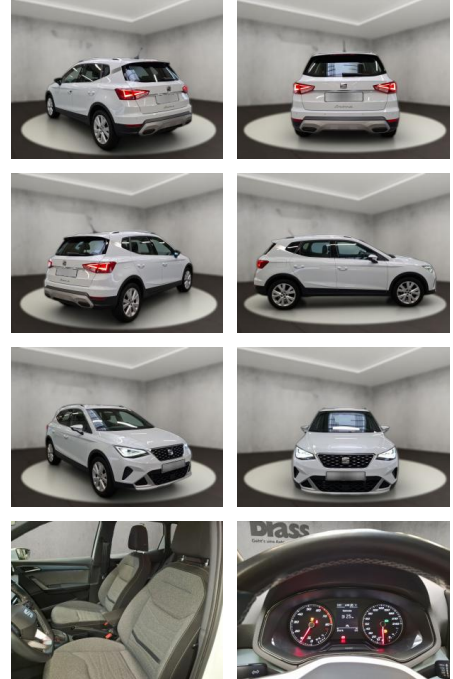

Erstzulassung:	Kilometer:	Farbe:	Leistung:	Kraftstoffart:
07.03.2022	25.076	Weiß	81 kW / 110 PS	Benzin

PREIS
21.380 €

FINANZIERUNGSBEISPIEL
Laufzeit: 72 Monate Anzahlung: 25 %
Basis-Finanzierung:* Mtl. Rate:
Zielraten-Finanzierung:** **181 €**