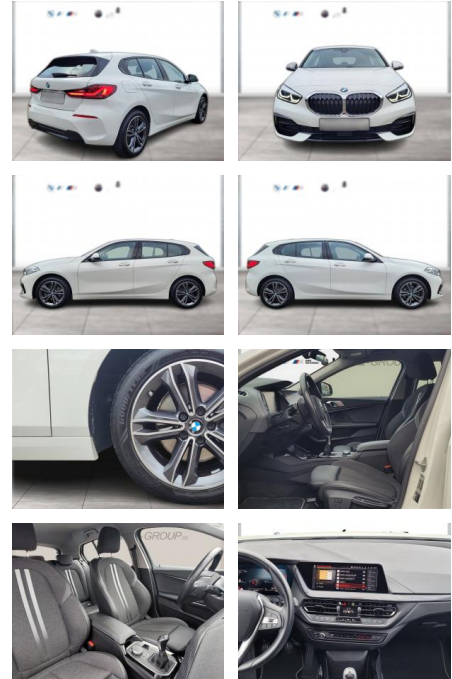

WG00-241680 **Angebotsnr.:**

Erstzulassung:	Kilometer:	Farbe:	Leistung:	Kraftstoffart:
01.10.2022	30.636	Weiß	100 kW / 136 PS	Benzin

PREIS
25.060 €

FINANZIERUNGSBEISPIEL
Laufzeit: 72 Monate Anzahlung: 25 %
Basis-Finanzierung:* Mtl. Rate:
Zielraten-Finanzierung:** **212 €**