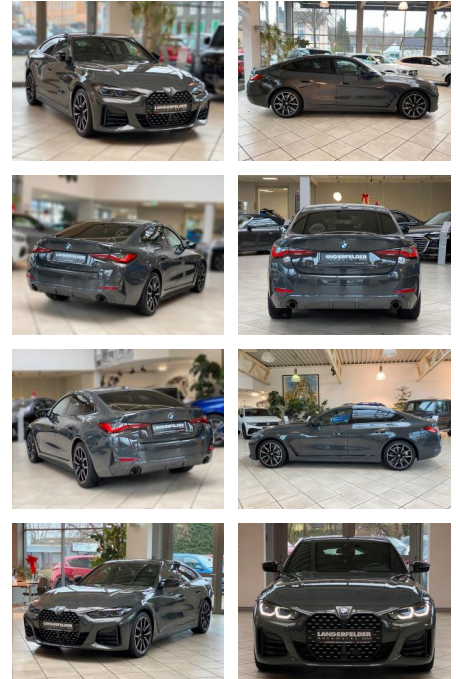

Ihr Ansprechpartner

Herr Artur Brak
E-Mail: info.meisterwerkstatt@web.de
Telefon: 05956 9269615

KFZ-Meisterbetrieb Artur Brak
Gewerbeweg 2 - 26901 Rastorf - Tel.: 05956 / 9269615

BMW 420 Gran Coupe 420d GC MHD M Sport

LA05-51-N13614 Angebotsnr.:

Erstzulassung:	Kilometer:	Farbe:	Leistung:	Kraftstoffart:
12.08.2022	60.460	Diverse	140 kW / 190 PS	Diesel

PREIS	FINANZIERUNGSBEISPIEL	
46.260 €	Laufzeit: 72 Monate	Anzahlung: 25 %
	Basis-Finanzierung:**	Mtl. Rate:
	Zielraten-Finanzierung:**	392 €