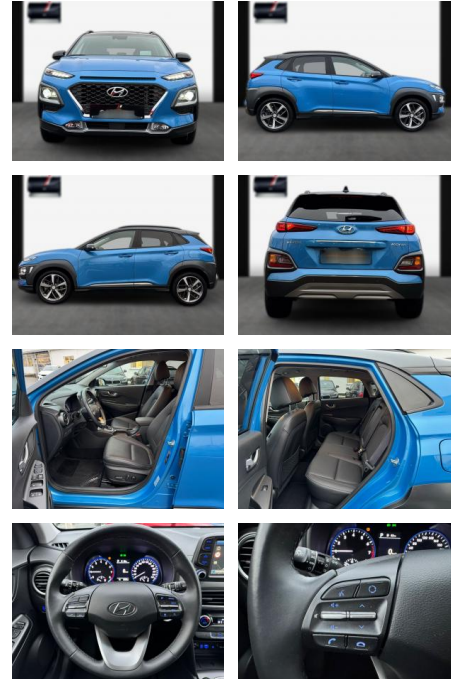

Ihr Ansprechpartner

Herr Artur Brak
E-Mail: info.meisterwerkstatt@web.de
Telefon: 05956 9269615

KFZ-Meisterbetrieb Artur Brak
Gewerbeweg 2 - 26901 Rastorf - Tel.: 05956 / 9269615

Hyundai KONA Premium 2WD Totwinkel Sitzbelüf.

SA13-LU59067Angebotsnr.:

Erstzulassung:	Kilometer:	Farbe:	Leistung:	Kraftstoffart:
09.12.2020	23.600	Diverse	130 kW / 177 PS	Benzin

PREIS
23.700 €

FINANZIERUNGSBEISPIEL
Laufzeit: 72 Monate   Anzahlung: 25 %
Basis-Finanzierung:*   Mtl. Rate:
Zielraten-Finanzierung:**   **201 €**

* Basisfinanzierung: Anzahlung: 5.925 Euro, Laufzeit: 72 Monate, Nettodarlehen: 17.775 Euro, Gesamtbetrag: 27.961 Euro, Zinssätze: 7.71% Sollz. (gebunden), 7.99% eff.
** Zielratenfinanzierung: Anzahlung: 5.925 Euro, Laufzeit: 72 Monate, Nettodarlehen: 17.775 Euro, Zielrate: 11.850 Euro, Gesamtbetrag: 29.618 Euro, Zinssätze: 7.71% Sollz. (gebunden), 7.99% eff.,

Vermittlung für: Santander Consumer Bank
Repräsentatives Beispiel gem. § 17 Abs. 4 PAngV. Diese Finanzierungsangebote sind Beispiele. Gerne ermitteln wir für Sie Ihr individuelles Angebot.

Ausstattung

Sicherheit

- Notbremsassistent
- Reifendruckkontrollsystem
- Totwinkel-Assistent
- Spurhalteassistent
- **Elektron. Stabilitätskontrolle (ESC) mit Bremsassistent; ABS; ASR; Airbag Fahrerseite; Kopf-Airbag-System; Airbag Beifahrerseite abschaltbar; Seitenairbag vorn; Airbag Beifahrerseite; Alarmanlage; Einschaltautomatik für Fahrlicht / Lichtsensor; Innenspiegel mit Ablendautomatik; Rußpartikelfilter; Elektr. Bremskraftverteilung; Start/Stop-Anlage; Start-Stop-Knopf; Otto-Partikelfilter (OPF); Servolenkung; Heckscheibe heizbar; Wegfahrsperre (elektronisch); Motor 1**
- 6 Ltr. - 130 kW TGDI KAT
- *

Multimedia

- Soundsystem
- USB
- Touchscreen
- **Navigationssystem; Navigations-Paket; Freisprecheinrichtung Bluetooth; USB und Aux-In-Anschluss; Sound-System KRELL; Radioempfang digital (DAB+); Audiosystem: Radio RDS; Touchscreen-Farbdisplay (8**
- 0 Zoll); Induktionsladeschale für Smartphone; Smartphone Schnittstelle (Apple CarPlay & Android Auto); Subwoofer; Lifetime MapCare (Internetbasierende Dienste); 8 Lautsprecher
- ***Assistenzsysteme: Rückfahrkamera; Berganfahrhilfe; Fernlichtassistent; Querverkehrs-Assistent Heck (Cross Traffic); aktiver Spurhalteassistent (LKAS**

- Lane Keep Assist System); Fahrprofilwahl (Drive Mode); Einparkhilfe hinten; Einparkhilfe Plus vorn und hinten; Scheibenwischer mit Regensensor; Geschwindigkeitsregelanlage (GRA) Tempomat; Bremsassistent; Autonome Notbremsfunktion inkl. Frontkollisionswarnung (FCA); Head-up-Display; Aufmerksamkeits-Assistent; Autonome Notbremsfunktion inkl. Fußgängererkennung (FCA-Ped.)
- ***Innen: Klimaautomatik; Lenkrad (Leder) mit Multifunktion; Fensterheber elektrisch vorn; Fensterheber elektrisch hinten; Fensterheber elektrisch vorn**
- mit Auf-/Ab-Automatik; Fahrer-Informationen-System (Display 4
- 2 Zoll); Gepäckraumabdeckung / Rollo; Lenkrad heizbar; Getränkehalter vorn; Sonnenblenden mit Spiegel (beleuchtet);

STÄNDIG ÜBER 15.000 FAHRZEUGE IM BESTAND!