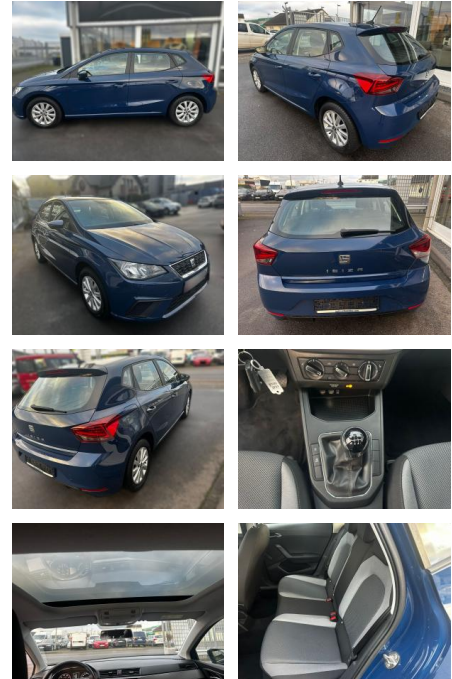

Ihr Ansprechpartner

Herr Artur Brak
E-Mail: info.meisterwerkstatt@web.de
Telefon: 05956 9269615

KFZ-Meisterbetrieb Artur Brak
Gewerbeweg 2 - 26901 Rastorf - Tel.: 05956 / 9269615

Seat

SP05-41141180 **Angebotsnr.:**

Erstzulassung:	Kilometer:	Farbe:	Leistung:	Kraftstoffart:
24.07.2019	56.000	Diverse	59 kW / 80 PS	Benzin

PREIS	FINANZIERUNGSBEISPIEL	
13.650 €	Laufzeit: 72 Monate	Anzahlung: 25 %
	Basis-Finanzierung:**	Mtl. Rate:
	Zielraten-Finanzierung:**	116 €

Ausstattung

Sicherheit

- Notbremsassistent
- Reifendruckkontrollsystem

Multimedia

- USB
- Sprachsteuerung
- Touchscreen

Komfort

- Berganfahrassistent
- Lederlenkrad
- Lordosenstütze
- Keyless Entry

Weiteres

- Start Stop Automatik
- **Seat Ibiza 1**
- Style
- 59/80PS
- 5 türig

- Euro 6
- deutsches Fahrzeug aus 2 Hand
- unfallfrei
- guter Zustand
- Scheckheft gepflegt
- inkl. Panorama Schiebedach
- Navigation
- Connectivity Paket
- Apple Car Play
- Bluetooth Freisprecheinrichtung
- Start Stop Funktion
- Sitzheizung
- Abstandswarner
- Umfeldbeobachtung
- Berganfahrassistent
- City Notbremsfunktion
- Multikollisionsbremse
- Bremsassistent
- Bordcomputer
- Kühlbares Handschuhfach
- Klimaanlage
- Allwetter Reifenumlauf
- Auf Wunsch mit Dekra Siegel und Garantie
- Jetzt finanzieren ab 4 %
- **99 % effizienznahme zu Top Konditionen**