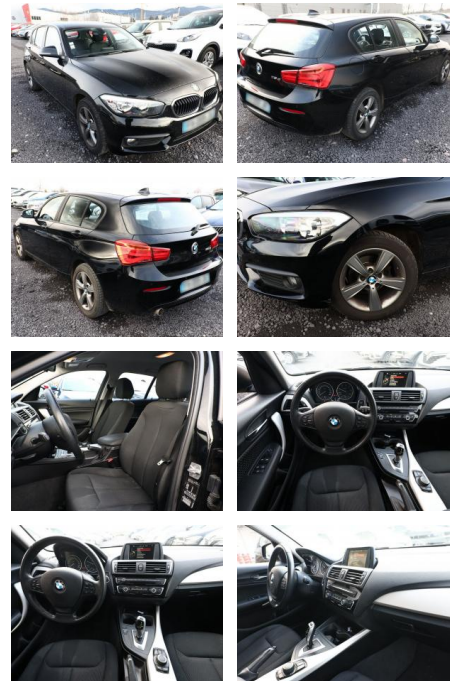

Ihr Ansprechpartner

Herr Artur Brak
E-Mail: info.meisterwerkstatt@web.de
Telefon: 05956 9269615

KFZ-Meisterbetrieb Artur Brak
Gewerbeweg 2 - 26901 Rastorf - Tel.: 05956 / 9269615

BMW 1er 116d Aut. Advantage Klima SHZ Temp

AT27-GW-ABO Angebotsnr.:

Erstzulassung:	Kilometer:	Farbe:	Leistung:	Kraftstoffart:
27.06.2017	60.700	Schwarz	85 kW / 116 PS	Diesel

PREIS
19.060 €

FINANZIERUNGSBEISPIEL

Laufzeit: 72 Monate Anzahlung: 25 %
Basis-Finanzierung:* Mtl. Rate:
Zielraten-Finanzierung:** **161 €**