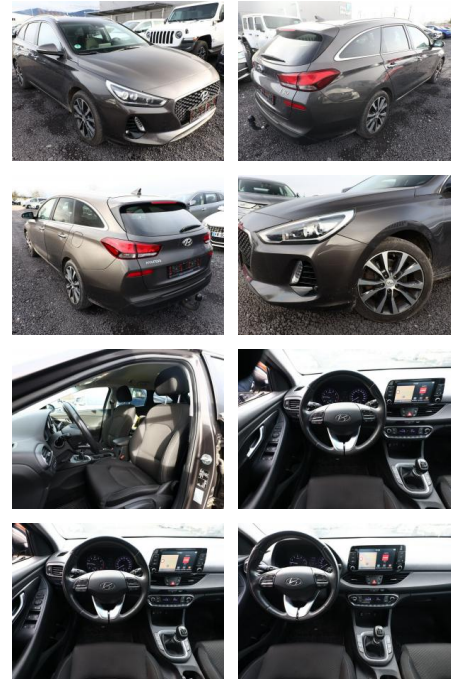

AT27-GW-ABO **Angebotsnr.:**

Erstzulassung:	Kilometer:	Farbe:	Leistung:	Kraftstoffart:
16.03.2018	68.900	Diverse	88 kW / 120 PS	Benzin

PREIS
15.130 €

FINANZIERUNGSBEISPIEL
 Laufzeit: 72 Monate Anzahlung: 25 %
 Basis-Finanzierung:* Mtl. Rate:
 Zielraten-Finanzierung:** **128 €**