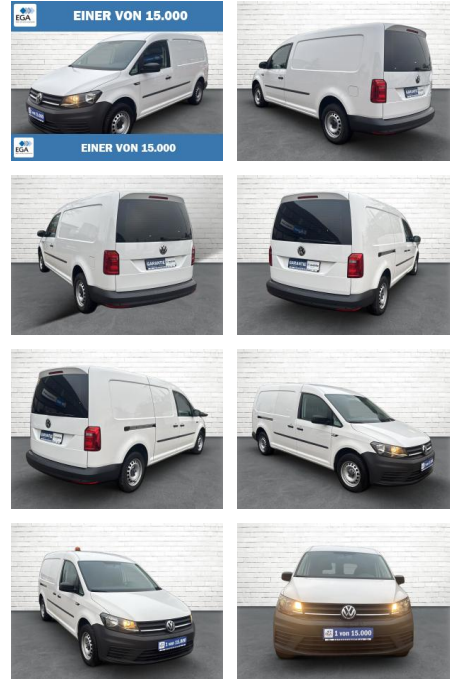

Ihr Ansprechpartner

Herr Artur Brak
E-Mail: info.meisterwerkstatt@web.de
Telefon: 05956 9269615

KFZ-Meisterbetrieb Artur Brak
Gewerbeweg 2 - 26901 Rastorf - Tel.: 05956 / 9269615

Volkswagen Caddy Maxi 2.0 TDI Kasten* Klima* PDC...

AB73-0027-607#Angebotsnr.:

Erstzulassung:	Kilometer:	Farbe:	Leistung:	Kraftstoffart:
06.10.2020	69.596	Weiß	75 kW / 102 PS	Diesel

PREIS	FINANZIERUNGSBEISPIEL	
20.040 €	Laufzeit: 72 Monate	Anzahlung: 25 %
	Basis-Finanzierung:**	Mtl. Rate:
	Zielraten-Finanzierung:**	170 €