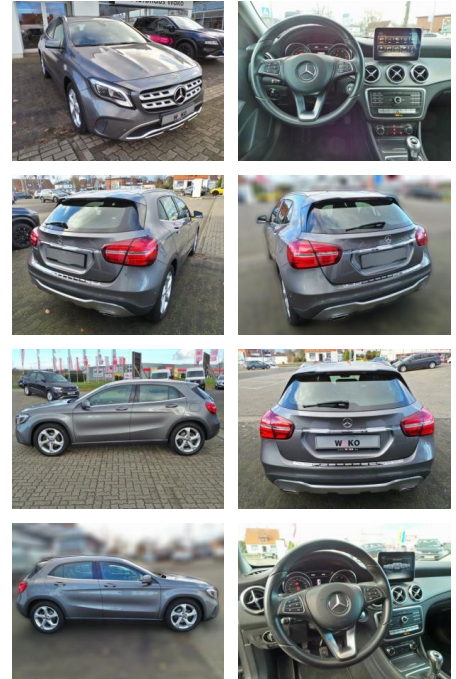

Ihr Ansprechpartner

Herr Artur Brak
E-Mail: info.meisterwerkstatt@web.de
Telefon: 05956 9269615

KFZ-Meisterbetrieb Artur Brak
Gewerbeweg 2 - 26901 Rastorf - Tel.: 05956 / 9269615

Mercedes-Benz GLA 180 Urban Parktronic Navi Tem...

WK03-9981-45Angebotsnr.:

WAKO SEIT 1962 **Service** **W** **V** **NISSAN** **DODGE** **www.wako.de**
Autofokus WAKO GmbH | 27716 Delmenhorst
Seestraße 1 | +49 (0)4221 9229-0

Erstzulassung:	Kilometer:	Farbe:	Leistung:	Kraftstoffart:
24.04.2017	62.690	Diverse	90 kW / 122 PS	Benzin