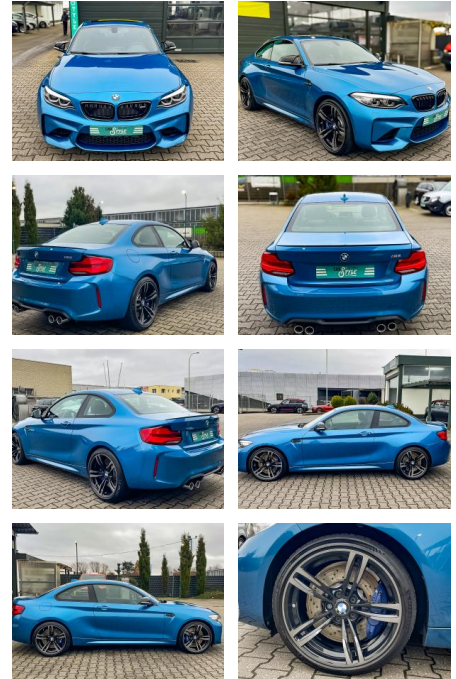

Ihr Ansprechpartner

**Herr Artur Brak**  
E-Mail: info.meisterwerkstatt@web.de  
Telefon: 05956 9269615

KFZ-Meisterbetrieb Artur Brak  
Gewerbeweg 2 - 26901 Rastorf - Tel.: 05956 / 9269615

## BMW M2 LCI Harman Kardon Schiebedach SHZ

CS01-KOMBIMOTORISCH

Erstzulassung:	Kilometer:	Farbe:	Leistung:	Kraftstoffart:
29.08.2017	39.500	Blau	272 kW / 370 PS	Benzin

**PREIS**  
**45.280 €**