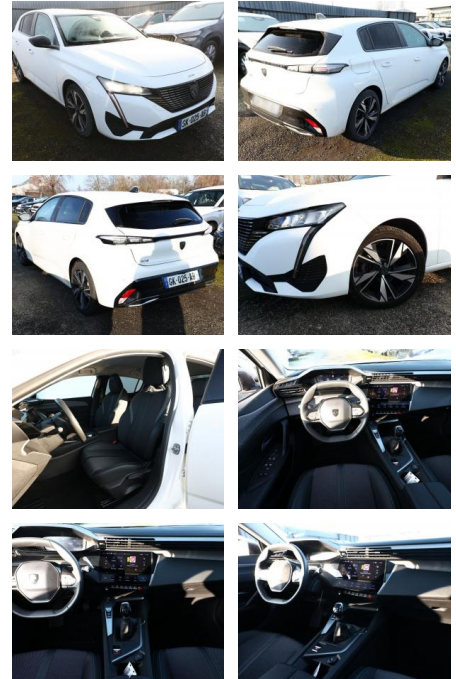

AT27-GW-ASG Angebotssnr.:

Erstzulassung:	Kilometer:	Farbe:	Leistung:	Kraftstoffart:
08.06.2022	9.998	Diverse	96 kW / 131 PS	Benzin

PREIS	FINANZIERUNGSBEISPIEL	
24.160 €	Laufzeit: 72 Monate	Anzahlung: 25 %
	Basis-Finanzierung:**	Mtl. Rate:
	Zielraten-Finanzierung:**	205 €