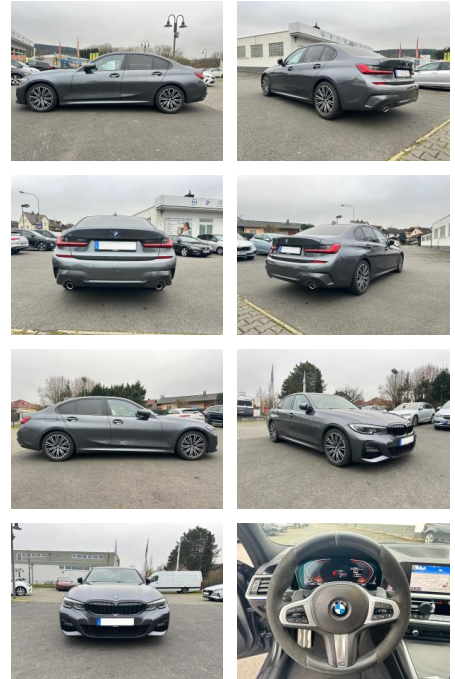

Ihr Ansprechpartner

Herr Artur Brak
E-Mail: info.meisterwerkstatt@web.de
Telefon: 05956 9269615

KFZ-Meisterbetrieb Artur Brak
Gewerbeweg 2 - 26901 Rastorf - Tel.: 05956 / 9269615

BMW 320d MildHybrid M-Sport*Kamera*Schiebedach*

AH18-SH2412-~~Angabe~~..

Erstzulassung:	Kilometer:	Farbe:	Leistung:	Kraftstoffart:	Verbr. komb.	CO2-Emission	CO2-Klasse (WLTP)
07.10.2021	75.000	Grau	140 kW / 190 PS	Diesel	5,3 l/100km	139 g/km	E

PREIS
34.770 €