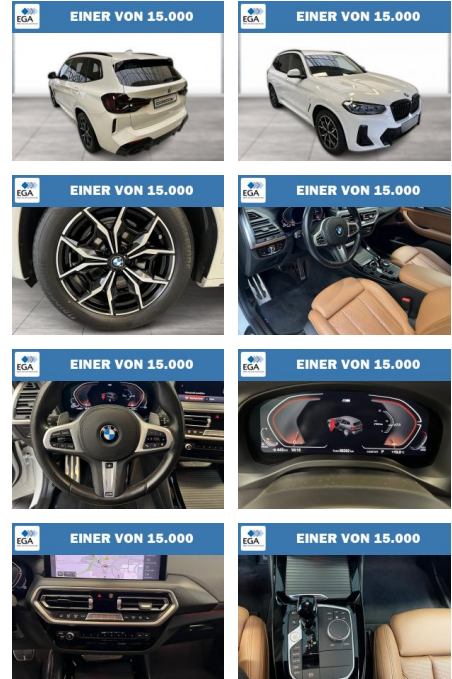

## BMW X3 xDrive20d M Sport Laser HeadUp AHK

WG08-232719 Angebotsnr.:

Erstzulassung:	Kilometer:	Farbe:	Leistung:	Kraftstoffart:
01.12.2021	68.389	Weiß	140 kW / 190 PS	Diesel

<b>PREIS</b> <b>47.740 €</b>	<b>FINANZIERUNGSBEISPIEL</b>	
	Laufzeit: 72 Monate	Anzahlung: 25 %
	Basis-Finanzierung:**	Mtl. Rate:
	Zielraten-Finanzierung:**	<b>404 €</b>