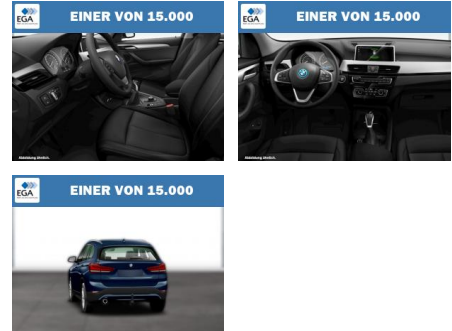

Ihr Ansprechpartner

Herr Artur Brak
E-Mail: info.meisterwerkstatt@web.de
Telefon: 05956 9269615

KFZ-Meisterbetrieb Artur Brak
Gewerbeweg 2 - 26901 Rastorf - Tel.: 05956 / 9269615

BMW X1 sDrive18i Advantage AHK LED Navi SHZ

WG08-214806 Angebotsnr.:

Erstzulassung:	Kilometer:	Farbe:	Leistung:	Kraftstoffart:
01.03.2020	17.821	Blau	103 kW / 140 PS	Benzin

PREIS	FINANZIERUNGSBEISPIEL	
28.170 €	Laufzeit: 72 Monate	Anzahlung: 25 %
	Basis-Finanzierung:**	Mtl. Rate:
	Zielraten-Finanzierung:**	239 €