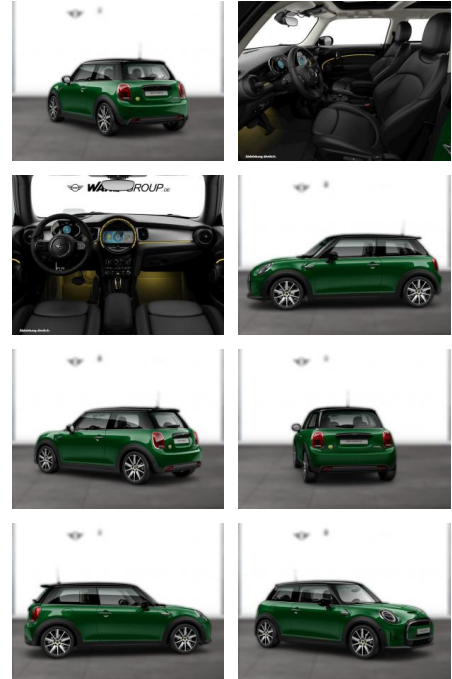

WG03-229191 **Angebotsnr.:**

Erstzulassung:	Kilometer:	Farbe:	Leistung:	Kraftstoffart:
01.11.2021	55.400	Grün	135 kW / 184 PS	Elektro

PREIS
19.720 €

FINANZIERUNGSBEISPIEL

Laufzeit: 72 Monate Anzahlung: 25 %
Basis-Finanzierung:* Mtl. Rate:
Zielraten-Finanzierung:** **167 €**