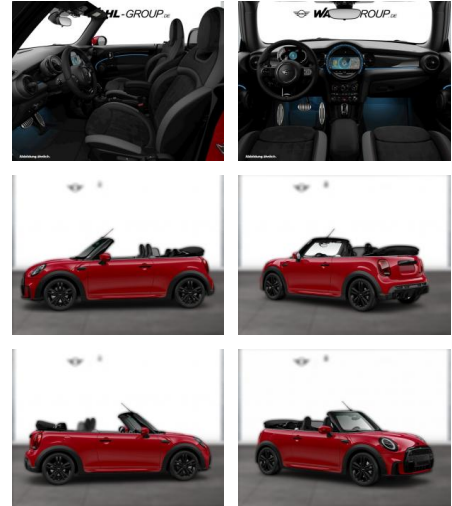

## MINI Cooper Cabrio JCW AERO-KIT DKG NAVI LED

WG03-232371 Angebotsnr.:

Erstzulassung:	Kilometer:	Farbe:	Leistung:	Kraftstoffart:
01.01.2022	16.000	Rot	100 kW / 136 PS	Benzin

**PREIS**  
**29.200 €**

**FINANZIERUNGSBEISPIEL**  
Laufzeit: 72 Monate      Anzahlung: 25 %  
Basis-Finanzierung:\*      Mtl. Rate:  
Zielraten-Finanzierung:\*\* **247 €**