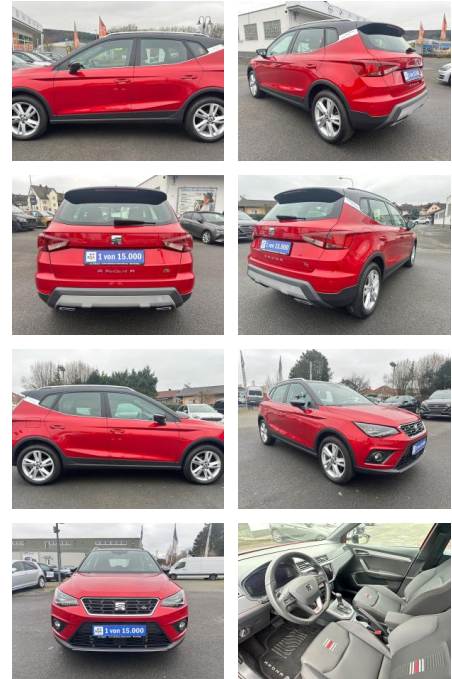

Ihr Ansprechpartner

**Herr Artur Brak**  
E-Mail: info.meisterwerkstatt@web.de  
Telefon: 05956 9269615

KFZ-Meisterbetrieb Artur Brak  
Gewerbeweg 2 - 26901 Rastorf - Tel.: 05956 / 9269615

## Seat Arona Seat Arona 1.0 TSI Kamera\*SHZ\*Navi

AH18-SH2412-Arg. Basis..

Erstzulassung:	Kilometer:	Farbe:	Leistung:	Kraftstoffart:	Verbr. komb.	CO2-Emission	CO2-Klasse (WLTP)
01.07.2021	29.000	Rot	81 kW / 110 PS	Benzin	6,2 l/100km	141 g/km	E