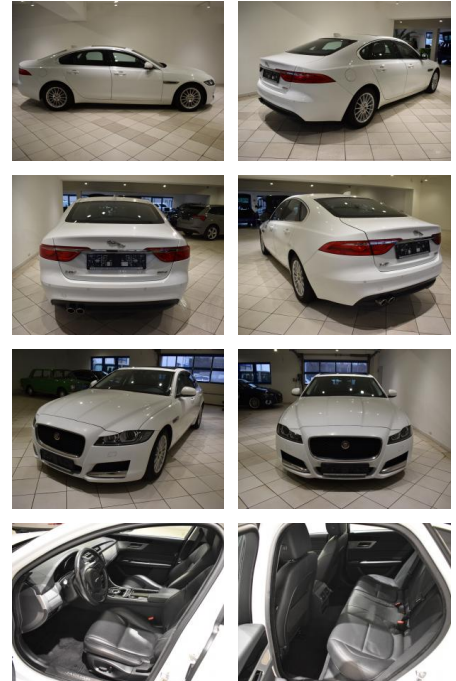

AH44-ATS26544 **Angebotsnr.:**

Erstzulassung:	Kilometer:	Farbe:	Leistung:	Kraftstoffart:
17.05.2016	75.578	Weiß	132 kW / 179 PS	Diesel

PREIS
20.040 €

FINANZIERUNGSBEISPIEL

Laufzeit: 72 Monate Anzahlung: 25 %
Basis-Finanzierung:* Mtl. Rate:
Zielraten-Finanzierung:** **170 €**