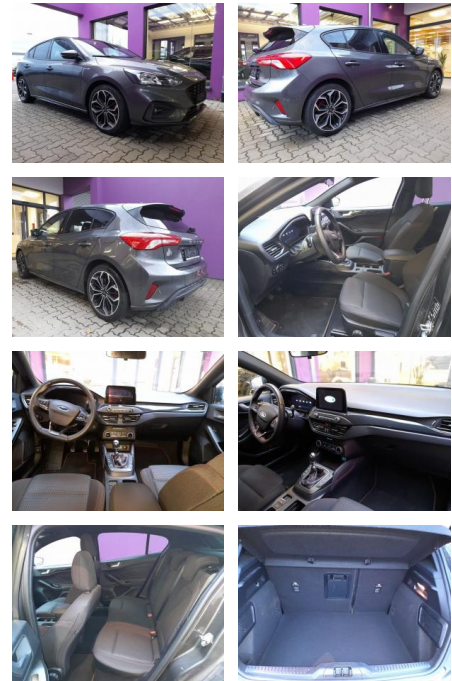

## Ford Focus 1.0 EB 125 ST-Line X LED Nav SHZ

AT27-GW-ABO00gebotsnr.:

Erstzulassung:	Kilometer:	Farbe:	Leistung:	Kraftstoffart:
02.08.2021	35.400	Grau	92 kW / 125 PS	Benzin

**PREIS**  
**20.780 €**