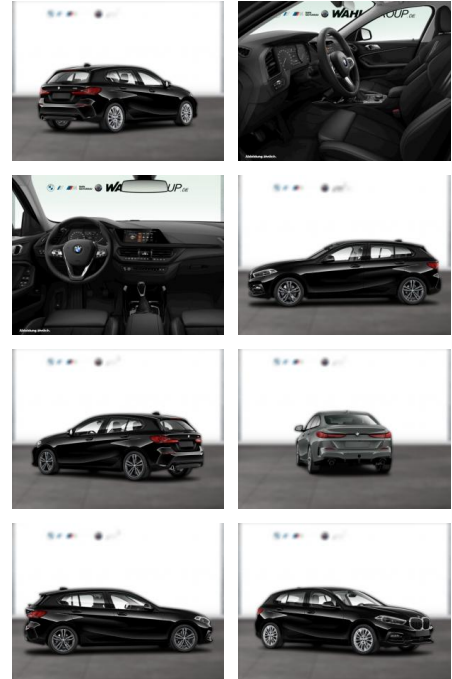

WG05-225091 **Angebotsnr.:**

Erstzulassung:	Kilometer:	Farbe:	Leistung:	Kraftstoffart:
01.02.2021	56.600	Schwarz	80 kW / 109 PS	Benzin

PREIS
20.860 €

FINANZIERUNGSBEISPIEL

Laufzeit: 72 Monate Anzahlung: 25 %
Basis-Finanzierung:* Mtl. Rate:
Zielraten-Finanzierung:** **177 €**