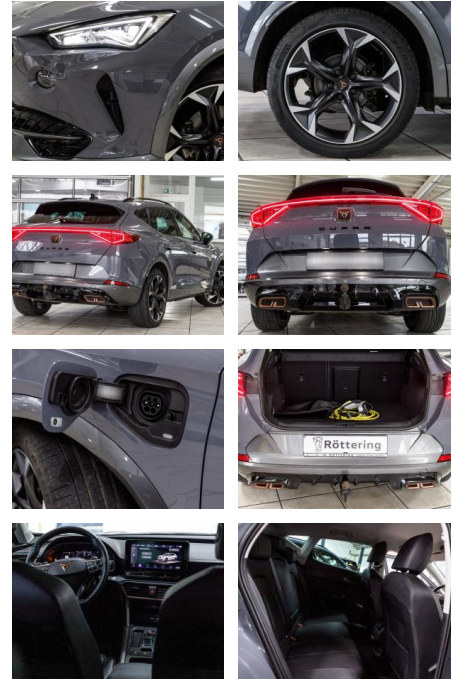

Ihr Ansprechpartner

Herr Artur Brak
E-Mail: info.meisterwerkstatt@web.de
Telefon: 05956 9269615

KFZ-Meisterbetrieb Artur Brak
Gewerbeweg 2 - 26901 Rastorf - Tel.: 05956 / 9269615

Cupra Formentor e-Hybrid DSG LED+AHK+APP+ACC

AS86-VTI DB 202201236

Erstzulassung:	Kilometer:	Farbe:	Leistung:	Kraftstoffart:
05.10.2022	34.450	Diverse	150 kW / 204 PS	Hybrid

PREIS
28.170 €

FINANZIERUNGSBEISPIEL

Laufzeit: 72 Monate   Anzahlung: 25 %
Basis-Finanzierung:*   Mtl. Rate:
Zielraten-Finanzierung:** **239 €**

* Basisfinanzierung: Anzahlung: 7.043 Euro, Laufzeit: 72 Monate, Nettodarlehen: 21.128 Euro, Gesamtbetrag: 33.235 Euro, Zinssätze: 7.71% Sollz. (gebunden), 7.99% eff.
** Zielratenfinanzierung: Anzahlung: 7.043 Euro, Laufzeit: 72 Monate, Nettodarlehen: 21.128 Euro, Zielrate: 14.085 Euro, Gesamtbetrag: 35.204 Euro, Zinssätze: 7.71% Sollz. (gebunden), 7.99% eff.,

Vermittlung für: Santander Consumer Bank
Repräsentatives Beispiel gem. § 17 Abs. 4 PAngV. Diese Finanzierungsangebote sind Beispiele. Gerne ermitteln wir für Sie Ihr individuelles Angebot.

Ausstattung

Sicherheit

- Müdigkeitswarnsystem
- Notbremsassistent
- Notrufsystem
- Reifendruckkontrollsystem
- Spurhalteassistent

Multimedia

- Soundsystem
- USB
- Sprachsteuerung
- Touchscreen

Komfort

- Berganfahrassistent
- Beheizbare Frontscheibe
- Beheizbares Lenkrad
- Lederlenkrad
- Lordosenstütze
- Keyless Entry

Weiteres

- Schaltwippen
- Start Stop Automatik
- *Finanzierung zu Sonderkonditionen und Anzahlungnahme gern möglich.
- *Irrtümer
- Änderungen und Zwischenverkauf vorbehalten.
- *Sonderausstattung: Full Link (MirrorLink)
- Apple CarPlay und Android Auto) LM-Felgen 8x19 (Exclusive I
- schwarz / silber
- glanzgedreht) Sonderlackierung Exclusive "Graphengrau" 7 Lautsprecher Akustischer Fußgängerschutz
- Außensound (e-sound / AVAS) Außenspiegel elektr. verstell-
- heiz- und anklappbar mit Spiegelabsenkung und Welcome Light Bluetooth-Schnittstelle mit

- hochglänzend Einstiegsleisten (Aluminium) vorn
- beleuchtet Fahrassistenten-System: Fahrprofilwahl (CUPRA Drive Profile) Fahrassistenten-System: Pre-Crash-System Fensterzierleisten schwarz hochglänzend Heckleuchten Voll-LED mit dynamischem Lichtband (Infinite Light) Induktionsladeschale für Smartphone Sofix-Aufnahmen für Kindersitz an Rücksitz Klimaanlage Climatronic 3-Zonen Kombiinstrument digital (virtual cockpit) Kopf-Airbag-System Lendenwirbelstützen Sitze vorn Licht- und Sicht-Paket Notrufsystem Otto-Partikelfilter (OPF) Radioempfang digital (DAB+) Rücksitzlehnen umklappbar mit Fernriegelung im Kofferraum Schadstoffarm nach Abgasnorm Euro 6d Seitenairbag Seitenairbag vorn

STÄNDIG ÜBER 15.000 FAHRZEUGE IM BESTAND!