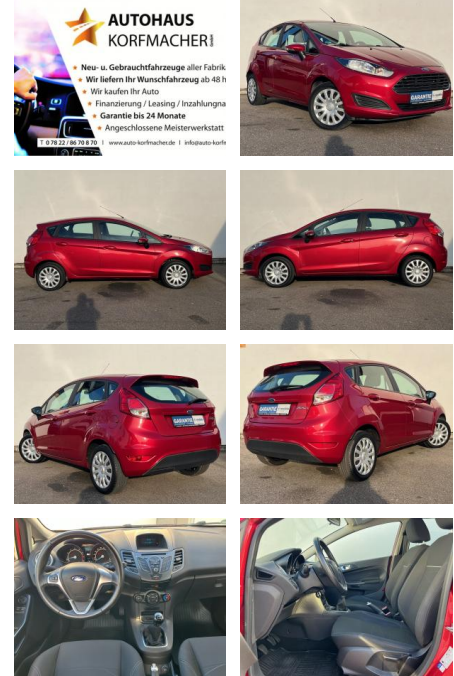

Ihr Ansprechpartner

Herr Artur Brak
E-Mail: info.meisterwerkstatt@web.de
Telefon: 05956 9269615

KFZ-Meisterbetrieb Artur Brak
Gewerbeweg 2 - 26901 Rastorf - Tel.: 05956 / 9269615

Ford Fiesta 1.25 Trend KLIMA SITZHEIZG EU6 TOP

AK82-PK2412-07160401

Erstzulassung:	Kilometer:	Farbe:	Leistung:	Kraftstoffart:
12.12.2015	20.000	Rot	60 kW / 82 PS	Benzin

PREIS	FINANZIERUNGSBEISPIEL	
10.770 €	Laufzeit: 72 Monate	Anzahlung: 25 %
	Basis-Finanzierung:**	Mtl. Rate:
	Zielraten-Finanzierung:**	Mtl. Rate: 91 €