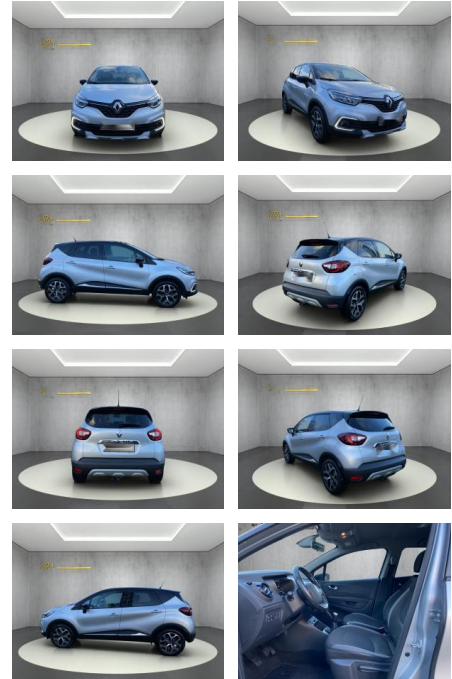

Ihr Ansprechpartner

Herr Artur Brak
E-Mail: info.meisterwerkstatt@web.de
Telefon: 05956 9269615

KFZ-Meisterbetrieb Artur Brak
Gewerbeweg 2 - 26901 Rastorf - Tel.: 05956 / 9269615

Renault Captur Intens

WS04-M_Wa72466Botsnr.:

| Erstzulassung: | Kilometer: | Farbe: | Leistung: | Kraftstoffart: |
|----------------|------------|---------|---------------|----------------|
| 25.02.2019 | 54.700 | Diverse | 66 kW / 90 PS | Benzin |