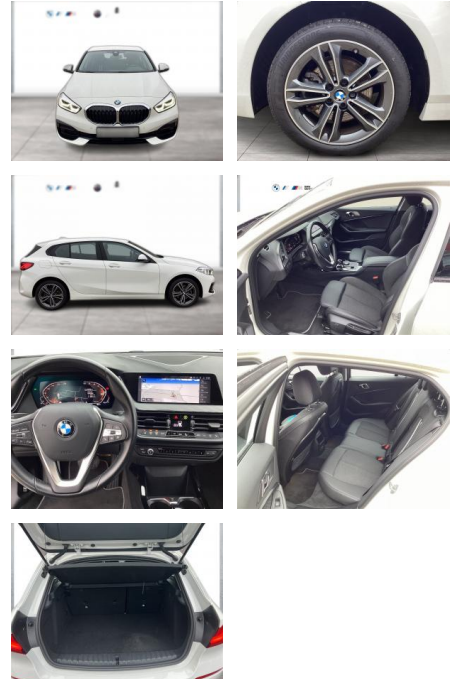

Ihr Ansprechpartner

Herr Artur Brak
E-Mail: info.meisterwerkstatt@web.de
Telefon: 05956 9269615

KFZ-Meisterbetrieb Artur Brak
Gewerbeweg 2 - 26901 Rastorf - Tel.: 05956 / 9269615

BMW 118i Sport Line HiFi Navi LED SHZ PDC

WG09-233456 **Angebotsnr.:**

BMW PREMIUM SELECTION.
GEBRAUCHTE AUTOMOBILE.

Erstzulassung:	Kilometer:	Farbe:	Leistung:	Kraftstoffart:
01.12.2021	52.192	Weiß	100 kW / 136 PS	Benzin

PREIS	FINANZIERUNGSBEISPIEL	
25.080 €	Laufzeit: 72 Monate Anzahlung: 25 %	* Basisfinanzierung: Anzahlung: 6.270 Euro, Laufzeit: 72 Monate, Nettodarlehen: 18.810 Euro, Gesamtbetrag: 29.589 Euro, Zinssätze: 7.71% Sollz. (gebunden), 7.99% eff.
	Basis-Finanzierung:** Mtl. Rate:	** Zielratenfinanzierung: Anzahlung: 6.270 Euro, Laufzeit: 72 Monate, Nettodarlehen: 18.810 Euro, Zielrate: 12.540 Euro, Gesamtbetrag: 31.342 Euro, Zinssätze: 7.71% Sollz. (gebunden), 7.99% eff.,
	Zielraten-Finanzierung:** 212 €	Vermittlung für: Santander Consumer Bank Repräsentatives Beispiel gem. § 17 Abs. 4 PAngV. Diese Finanzierungsangebote sind Beispiele. Gerne ermitteln wir für Sie Ihr individuelles Angebot.

Ausstattung

Sicherheit

- PDC Park Distance Control hinten
- Anti-Blockiersystem ABS
- Antischlupfregelung ASC+T
- elektronische Stabilitätskontrolle (ESP / DSP)
- Servolenkung
- Regensensor
- Wegfahrsperre
- Kindersitzbefestigung
- PDC Park Distance Control vorne

Multimedia

- Radio
- Navigation mit Bildschirm
- MP3 Anschluss
- Bluetooth

Komfort

- Zentralverriegelung
- Bordcomputer

Interieur

- Multifunktionslenkrad
- Sportsitze
- el. Fensterheber
- Sitzheizung

Exterieur

- Leichtmetallfelgen
- Nebelscheinwerfer

Umwelt

- Partikelfilter

Weiteres

- Lichtsensor
- elektrische Aussenspiegel
- Start Stop Automatik
- Nichtraucher
- Sportpaket
- Abgasnorm EU6 RDE II
- Ablagenpaket

• ABS

- Active Guard Plus
- Aktiver Fussgängerschutz
- Armauflage vorn
- Außenausstattung: Shadow-Line Hochglanz
- Ausstattungs-Paket: Connected Professional
- Auto Start/Stop Funktion
- Beifahrerairbag
- Beifahrerairbag-Deaktivierung
- Bluetooth
- BMW Live Cockpit Professional (laufzeitgebundener Dienst)
- Bordcomputer
- ConnectedDrive Services (laufzeitgebundener Dienst)
- DAB Tuner
- Differenzialsperre
- Elektrisch verstellbare Spiegel
- ESP
- Fahrerairbag

STÄNDIG ÜBER 15.000 FAHRZEUGE IM BESTAND!