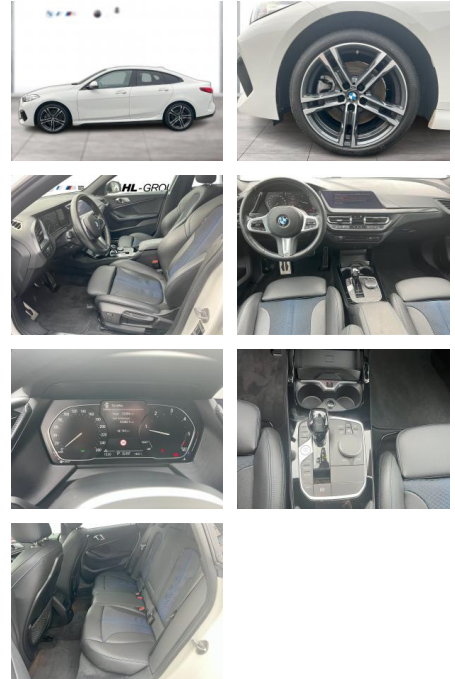

WG09-222057 Angebotsnr.:

Erstzulassung:	Kilometer:	Farbe:	Leistung:	Kraftstoffart:
01.11.2020	53.362	Weiß	140 kW / 190 PS	Diesel

PREIS
32.290 €

FINANZIERUNGSBEISPIEL
Laufzeit: 72 Monate Anzahlung: 25 %
Basis-Finanzierung:* Mtl. Rate:
Zielraten-Finanzierung:** **273 €**