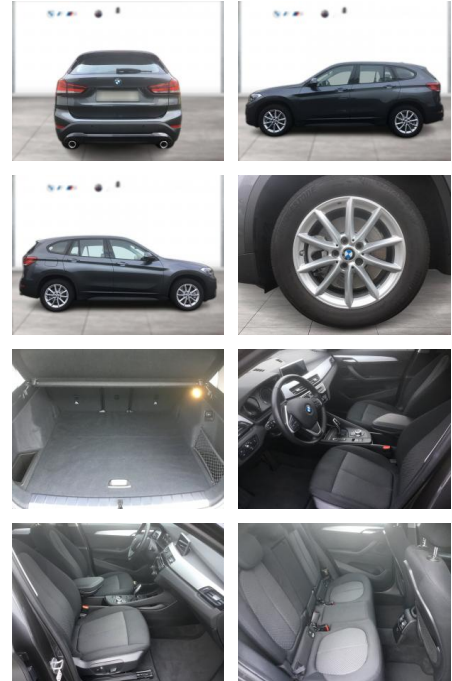

## BMW X1 xDrive20i ADVANTAGE NAVI LED RFK

WG01-216552 Angebotsnr.:

Erstzulassung:	Kilometer:	Farbe:	Leistung:	Kraftstoffart:
01.03.2020	18.700	Grau	141 kW / 192 PS	Benzin

**PREIS**  
**32.290 €**