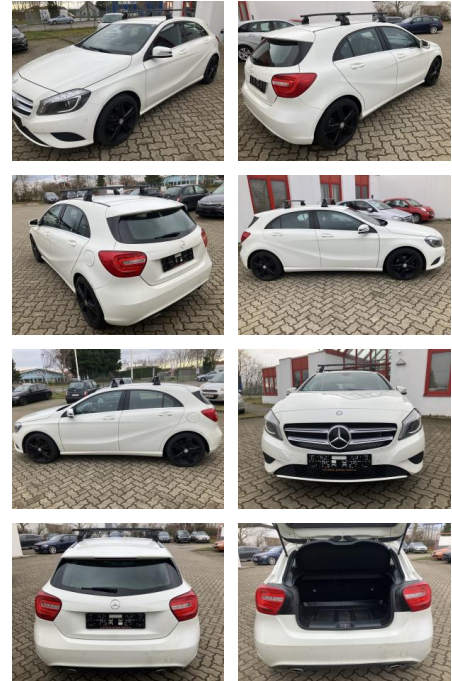

Ihr Ansprechpartner

Herr Artur Brak
E-Mail: info.meisterwerkstatt@web.de
Telefon: 05956 9269615

KFZ-Meisterbetrieb Artur Brak
Gewerbeweg 2 - 26901 Rastorf - Tel.: 05956 / 9269615

Mercedes-Benz A 180 Urban NAVI SITZHEIZUNG

AO12-SH2412-~~Angebot~~nr.:

Erstzulassung:	Kilometer:	Farbe:	Leistung:	Kraftstoffart:
03.09.2015	76.600		90 kW / 122 PS	Benzin

PREIS
14.890 €

FINANZIERUNGSBEISPIEL
Laufzeit: 72 Monate Anzahlung: 25 %
Basis-Finanzierung:* Mtl. Rate:
Zielraten-Finanzierung:** **126 €**