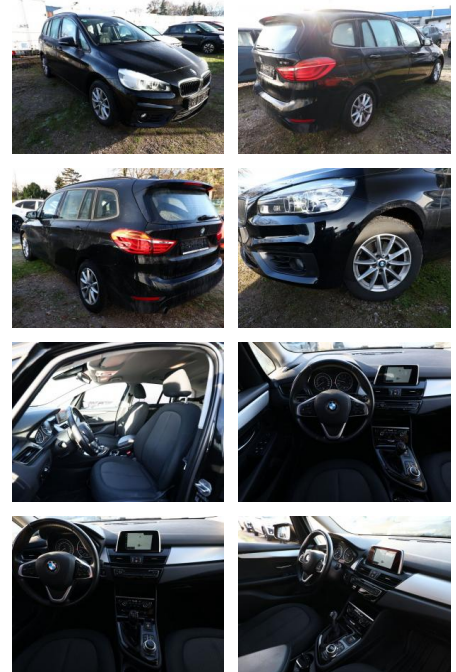

Ihr Ansprechpartner

Herr Artur Brak
E-Mail: info.meisterwerkstatt@web.de
Telefon: 05956 9269615

KFZ-Meisterbetrieb Artur Brak
Gewerbeweg 2 - 26901 Rastorf - Tel.: 05956 / 9269615

BMW 218i Gran Tourer Advantage LED Nav PDC

AT27-GW-AZ855 Angebotsnr.:

Erstzulassung:	Kilometer:	Farbe:	Leistung:	Kraftstoffart:
02.01.2018	63.800	Schwarz	103 kW / 140 PS	Benzin

PREIS
19.570 €

FINANZIERUNGSBEISPIEL

Laufzeit: 72 Monate Anzahlung: 25 %
Basis-Finanzierung:* Mtl. Rate:
Zielraten-Finanzierung:** **166 €**