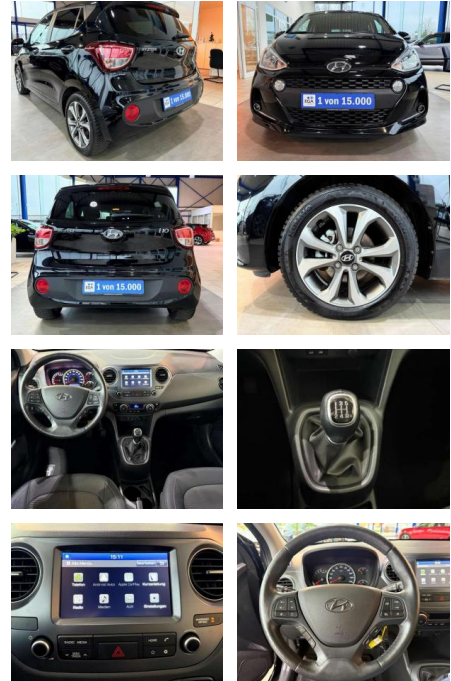

AV01-541865-1 **Angebotsnr.:**

Erstzulassung:	Kilometer:	Farbe:	Leistung:	Kraftstoffart:
01.07.2019	52.920	Schwarz	64 kW / 87 PS	Benzin

PREIS
14.770 €

FINANZIERUNGSBEISPIEL
Laufzeit: 72 Monate Anzahlung: 25 %
Basis-Finanzierung:* Mtl. Rate:
Zielraten-Finanzierung:** **125 €**